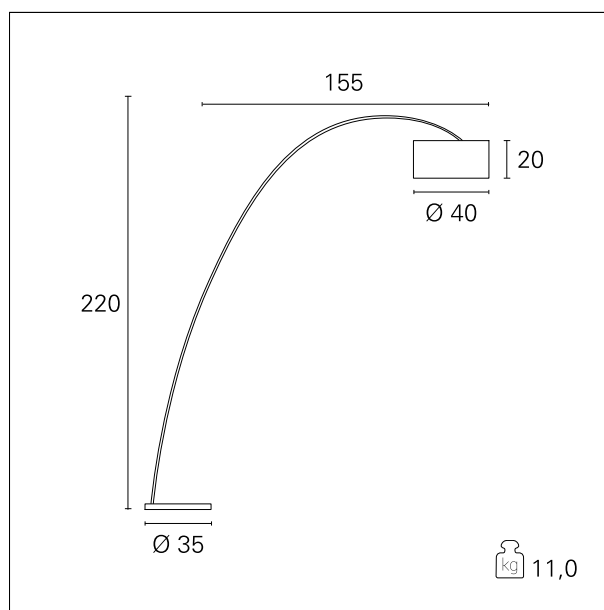

Bow

TER095 - max. 25 W

DESCRIÇÃO

Bow è una lampada da terra con classica struttura ad arco. Si appoggia a terra grazie alla sua base in metallo che garantisce ottima stabilità. Monta un paralume in tessuto bianco o nero perfetto per diffondere la luce in modo uniforme nell'ambiente. Particolarmente indicata per arredare grandi spazi domestici, utilizza un portalampade E27. Interruttore ON/OFF a pedale su cavo in PVC.

switch

On+Off

CARACTERÍSTICAS DOS PRODUTOS

Tipo de instalação
material
Cor
Potência
peso líquido

Candeeiro de Pé
Metal / Tecido
Aço / Branco
max. 25 W
11 kg.

CARACTERÍSTICAS ELÉTRICAS

Alimentando
driver
classe de isolamento

220÷240 V
On+Off
Clase II

CARACTERÍSTICAS MECÂNICAS

IP produto

IP20

Bow

TER095 - max. 25 W

CARACTERÍSTICAS FONTE

tipo de fonte LED:	LED / FBT
conexão de origem:	E27