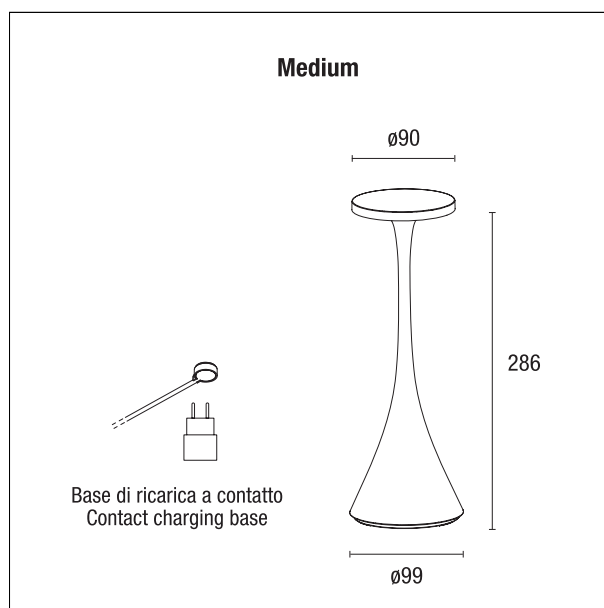

Funny

TAV40050 - Medium - h 286 mm - Battery time max 12 hours - Recharge 6 hours / 2,2 W / 2700-3000K

DESCRIZIONE

Lampada da tavolo per interni ed esterni, viene proposta in due misure: piccola e media. Perfetta per l'uso domestico è molto apprezzata nel mondo della ristorazione. L'emissione luminosa, con ottimo comfort visivo è priva di abbagliamento. Ha una serie di LED molto efficienti accoppiati ad una batteria al litio che garantisce lunghi periodi di funzionamento. La struttura è in pressofusione di alluminio verniciato ed usa un diffusore led in policarbonato. Le funzioni di accensione, regolazione dell'intensità luminosa e cambio del tono colore (bianco caldo- bianco freddo) si trovano nella parte superiore del riflettore. I sensori "soft touch" che gestiscono le varie funzioni non sono visibili. Ha funzione memoria: alla riaccensione viene proposto il livello luminoso precedentemente impostato. In dotazione una base di ricarica a contatto (220V AC) con cavo USB.

switch

On+Off

CARATTERISTICHE APPARECCHIO

tipo di installazione
materiale
finitura
colore
potenza
lumen output - emissione totale
peso netto

da tavolo
alluminio
verniciato opaco
Bianco
2,2 W
200 lm
0,42 kg

CARATTERISTICHE ELETTRICHE

alimentazione
tipo di alimentazione
classe di isolamento

3,7 V DC
On+Off
Classe III

CARATTERISTICHE MECCANICHE

Funny

TAV40050 - Medium - h 286 mm - Battery time max 12 hours - Recharge 6 hours / 2,2 W / 2700-3000K

IP apparecchio **IP54**

CARATTERISTICHE SORGENTE

tipo sorgente **SMD Led**
attacco sorgente **LED**
temperatura di colore **2700-3000K**

CARATTERISTICHE DRIVER

tipo di alimentatore **On+Off**

CARATTERISTICHE ILLUMINOTECNICHE