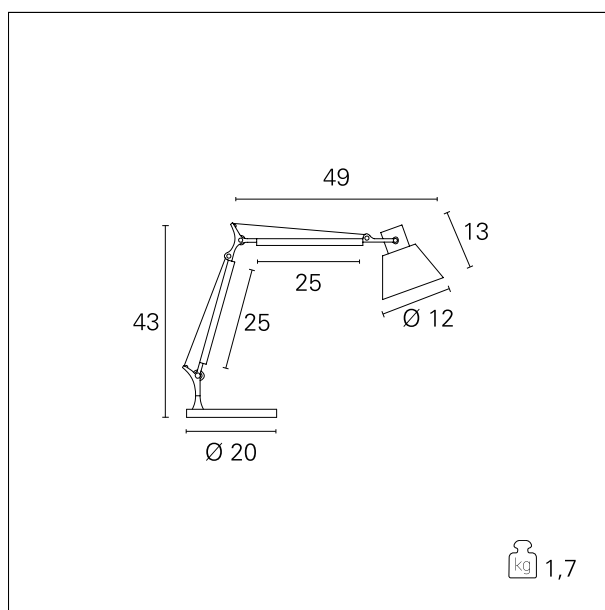

Summer

TAV378 - max. 15 W

DESCRIZIONE

Lampada da tavolo. Corpo in metallo verniciato. Braccio regolabile bilanciato e testa ottica orientabile. Per lampade con attacco E27 o equivalenti a LED. Per l'illuminazione diretta per la scrivania. Cavo di alimentazione in PVC di colore nero, lunghezza massima 150 cm. Interruttore ON/OFF sulla testa del prodotto.

switch

On+Off

CARATTERISTICHE APPARECCHIO

tipo di installazione
materiale
finitura
colore
potenza
peso netto

da scrivania
alluminio
verniciato
Cromo
max. 15 W
1,7 kg.

CARATTERISTICHE ELETTRICHE

alimentazione
tipo di alimentazione
classe di isolamento

220÷240 V
On+Off
Classe II

CARATTERISTICHE MECCANICHE

IP apparecchio

IP20

Summer

TAV378 - max. 15 W

CARATTERISTICHE SORGENTE

tipo sorgente	LED / FBT
attacco sorgente	E27