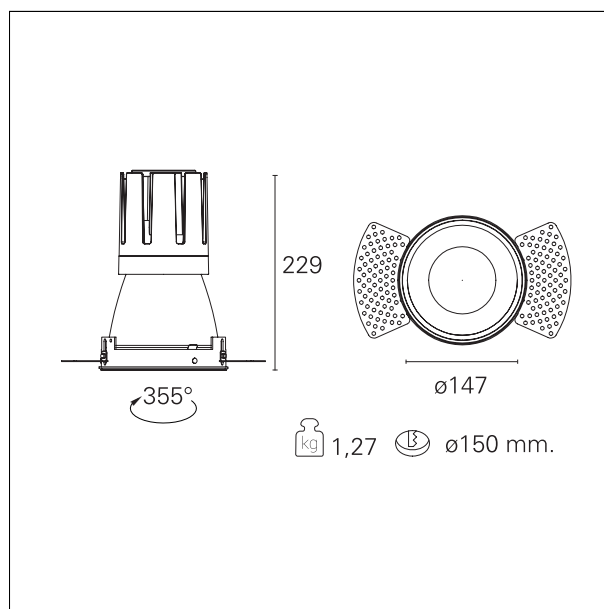

Nemo TL Comfort

RTT22460DM - Trimless + Matt Bronze Reflector - 42 W - 3800 lumen / 2700 K / CRI >90

DESCRIZIONE

Nemo TL è la serie trimless della famiglia Nemo progettata per le installazioni nei controsoffitti in cartongesso senza bordo a vista. I modelli fino a 24W sono dotati di flangia fissa preforata per il fissaggio diretto dell'apparecchio al controsoffitto; I modelli da 33W e 42W sono dotati di flange di fissaggio regolabili in altezza. Nemo TL Comfort è la soluzione ideale per le installazioni che devono garantire il massimo comfort visivo; grazie al suo cut off a 48°, la versione TL Comfort della serie Nemo garantisce il massimo controllo dell'abbagliamento diretto. I moduli illuminanti sono tutti equipaggiati con led di ultima generazione con CRI >90 e SDCM < 3. I riflettori secondari intercambiabili disponibili in quattro diverse finiture satiniate permettono di caratterizzare esteticamente l'impianto anche successivamente alla prima installazione senza alterare la performance illuminotecnica. Il cavetto di sicurezza in dotazione evita la caduta accidentale e il sistema di connessione al driver di tipo "fast plug" permette un'installazione rapida e sicura.

switch

1...10V / Push

CARATTERISTICHE APPARECCHIO

tipo di installazione
materiale
colore
potenza
lumen output - emissione totale
efficacia
diametro
dimensioni
peso netto

trimless
alluminio
bronzo opaco
42 W
3684 lm
88 lm/W
Ø 147 mm.
h 229 mm.
1,27 kg.

CARATTERISTICHE MECCANICHE

IP vano ottico	IP40
IP vano incassato	IP20
IK	IK02

DIMENSIONI FORO D'INCASSO

diametro foro incasso	Ø 150 mm.
-----------------------	------------------

CLASSIFICAZIONE ENERGETICA