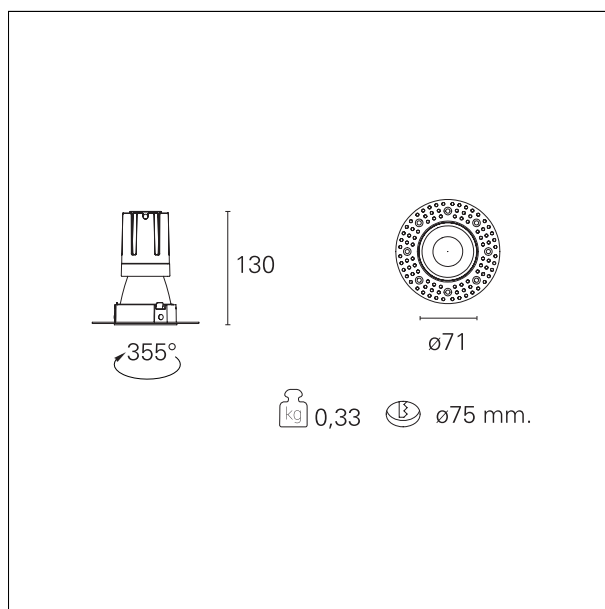

Nemo TL Comfort

RTT22445DM - Trimless + Matt Bronze Reflector - 15 W - 1450 lumen / 2700 K / CRI >90

DESCRIZIONE

Nemo TL è la serie trimless della famiglia Nemo progettata per le installazioni nei controsoffitti in cartongesso senza bordo a vista. I modelli fino a 24W sono dotati di flangia fissa preforata per il fissaggio diretto dell'apparecchio al controsoffitto; I modelli da 33W e 42W sono dotati di flange di fissaggio regolabili in altezza. Nemo TL Comfort è la soluzione ideale per le installazioni che devono garantire il massimo comfort visivo; grazie al suo cut off a 48°, la versione TL Comfort della serie Nemo garantisce il massimo controllo dell'abbagliamento diretto. I moduli illuminanti sono tutti equipaggiati con led di ultima generazione con CRI >90 e SDCM < 3. I riflettori secondari intercambiabili disponibili in quattro diverse finiture satinata permettono di caratterizzare esteticamente l'impianto anche successivamente alla prima installazione senza alterare la performance illuminotecnica. Il cavetto di sicurezza in dotazione evita la caduta accidentale e il sistema di connessione al driver di tipo "fast plug" permette un'installazione rapida e sicura.

switch

1...10V / Push

CARATTERISTICHE APPARECCHIO

tipo di installazione
materiale
colore
potenza
lumen output - emissione totale
efficacia
diametro
dimensioni
peso netto

trimless
alluminio
bronzo opaco
15 W
1345 lm
90 lm/W
Ø 71 mm.
h 130 mm.
0,33 kg.

CARATTERISTICHE MECCANICHE

IP vano ottico	IP40
IP vano incassato	IP20
IK	IK02

DIMENSIONI FORO D'INCASSO

diametro foro incasso	Ø 75 mm.
-----------------------	-----------------

CLASSIFICAZIONE ENERGETICA

Questo dispositivo è munito di lampade a LED integrate.