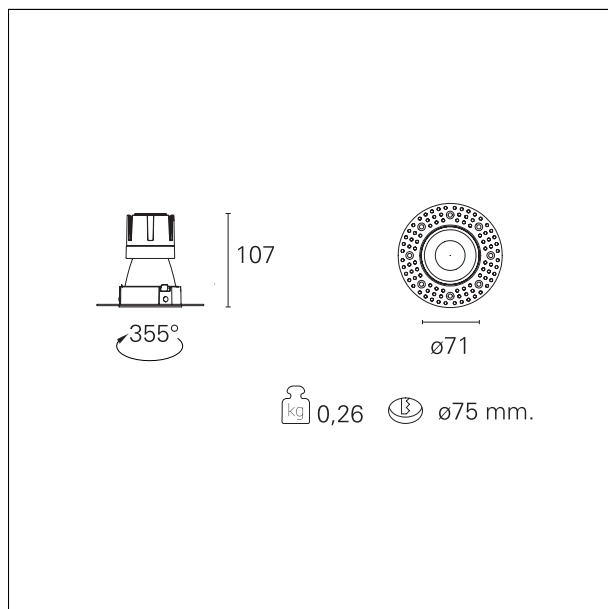

Nemo TL Comfort

RTT22441 - Trimless + Matt Bronze Reflector - 10 W - 920 lumen / 2700 K / CRI >90

DESCRIZIONE

Nemo TL è la serie trimless della famiglia Nemo progettata per le installazioni nei controsoffitti in cartongesso senza bordo a vista. I modelli fino a 24W sono dotati di flangia fissa preforata per il fissaggio diretto dell'apparecchio al controsoffitto; I modelli da 33W e 42W sono dotati di flange di fissaggio regolabili in altezza. Nemo TL Comfort è la soluzione ideale per le installazioni che devono garantire il massimo comfort visivo; grazie al suo cut off a 48°, la versione TL Comfort della serie Nemo garantisce il massimo controllo dell'abbagliamento diretto. I moduli illuminanti sono tutti equipaggiati con led di ultima generazione con CRI >90 e SDCM < 3. I riflettori secondari intercambiabili disponibili in quattro diverse finiture satiniate permettono di caratterizzare esteticamente l'impianto anche successivamente alla prima installazione senza alterare la performance illuminotecnica. Il cavetto di sicurezza in dotazione evita la caduta accidentale e il sistema di connessione al driver di tipo "fast plug" permette un'installazione rapida e sicura.

switch

On+Off

CARATTERISTICHE APPARECCHIO

tipo di installazione
materiale
colore
potenza
lumen output - emissione totale
efficacia
diametro
dimensioni
peso netto

trimless
alluminio
bronzo opaco
10 W
876 lm
88 lm/W
Ø 71 mm.
h 107 mm.
0,26 kg.

CARATTERISTICHE MECCANICHE

IP vano ottico	IP40
IP vano incassato	IP20
IK	IK02

DIMENSIONI FORO D'INCASSO

diametro foro incasso	Ø 75 mm.
-----------------------	-----------------

CLASSIFICAZIONE ENERGETICA

Questo dispositivo è munito di lampade a LED integrate.