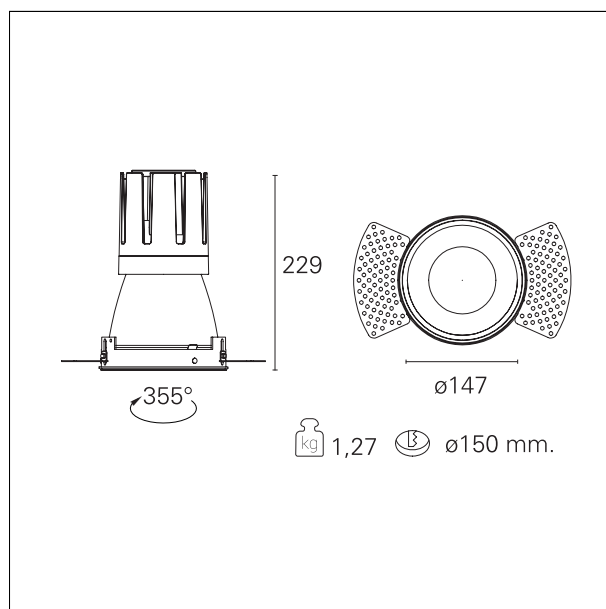

Nemo TL Comfort

RTT22438DM - Trimless + Matt Bronze Reflector - 42 W - 3800 lumen / 4000 K / CRI >90

DESCRIZIONE

Nemo TL è la serie trimless della famiglia Nemo progettata per le installazioni nei controsoffitti in cartongesso senza bordo a vista. I modelli fino a 24W sono dotati di flangia fissa preforata per il fissaggio diretto dell'apparecchio al controsoffitto; I modelli da 33W e 42W sono dotati di flange di fissaggio regolabili in altezza. Nemo TL Comfort è la soluzione ideale per le installazioni che devono garantire il massimo comfort visivo; grazie al suo cut off a 48°, la versione TL Comfort della serie Nemo garantisce il massimo controllo dell'abbagliamento diretto. I moduli illuminanti sono tutti equipaggiati con led di ultima generazione con CRI >90 e SDCM < 3. I riflettori secondari intercambiabili disponibili in quattro diverse finiture satinata permettono di caratterizzare esteticamente l'impianto anche successivamente alla prima installazione senza alterare la performance illuminotecnica. Il cavetto di sicurezza in dotazione evita la caduta accidentale e il sistema di connessione al driver di tipo "fast plug" permette un'installazione rapida e sicura.

switch

1...10V / Push

CARATTERISTICHE APPARECCHIO

tipo di installazione
materiale
colore
potenza
lumen output - emissione totale
efficacia
diametro
dimensioni
peso netto

trimless
alluminio
bronzo opaco
42 W
3834 lm
91 lm/W
Ø 147 mm.
h 229 mm.
1,27 kg.

CARATTERISTICHE MECCANICHE

IP vano ottico	IP40
IP vano incassato	IP20
IK	IK02

DIMENSIONI FORO D'INCASSO

diametro foro incasso	Ø 150 mm.
-----------------------	------------------

CLASSIFICAZIONE ENERGETICA