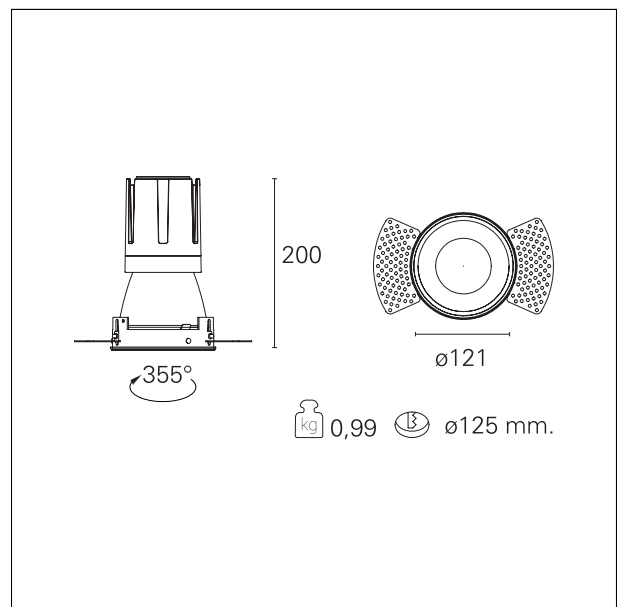

Nemo TL Comfort

RTT22428 - Trimless + Matt Bronze Reflector - 33 W - 3100 lumen / 4000 K / CRI >90

DESCRIZIONE

Nemo TL è la serie trimless della famiglia Nemo progettata per le installazioni nei controsoffitti in cartongesso senza bordo a vista. I modelli fino a 24W sono dotati di flangia fissa preforata per il fissaggio diretto dell'apparecchio al controsoffitto; I modelli da 33W e 42W sono dotati di flange di fissaggio regolabili in altezza. Nemo TL Comfort è la soluzione ideale per le installazioni che devono garantire il massimo comfort visivo; grazie al suo cut off a 48°, la versione TL Comfort della serie Nemo garantisce il massimo controllo dell'abbagliamento diretto. I moduli illuminanti sono tutti equipaggiati con led di ultima generazione con CRI >90 e SDCM < 3. I riflettori secondari intercambiabili disponibili in quattro diverse finiture satiniate permettono di caratterizzare esteticamente l'impianto anche successivamente alla prima installazione senza alterare la performance illuminotecnica. Il cavetto di sicurezza in dotazione evita la caduta accidentale e il sistema di connessione al driver di tipo "fast plug" permette un'installazione rapida e sicura.

switch

On+Off

CARATTERISTICHE APPARECCHIO

tipo di installazione	trimless
materiale	alluminio
colore	bronzo opaco
potenza	33 W
lumen output - emissione totale	3082 lm
efficacia	93 lm/W
diametro	Ø 121 mm.
dimensioni	h 200 mm.
peso netto	0,99 kg.

CARATTERISTICHE MECCANICHE

IP vano ottico	IP40
IP vano incassato	IP20
IK	IK02

DIMENSIONI FORO D'INCASSO

diametro foro incasso	Ø 125 mm.
-----------------------	------------------

CLASSIFICAZIONE ENERGETICA