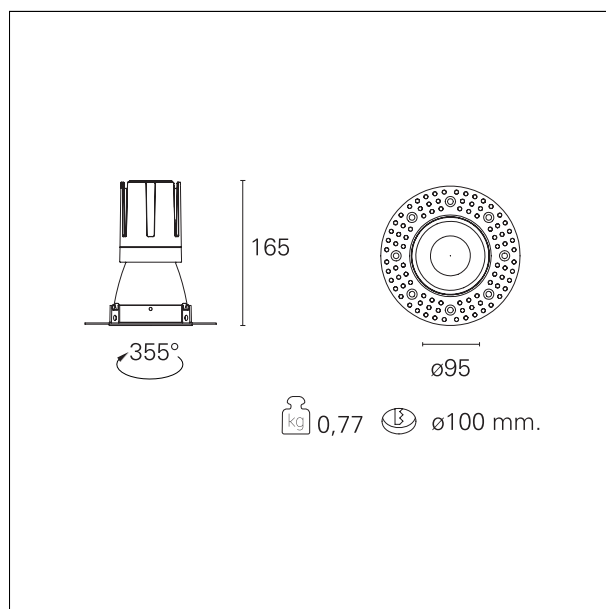

Nemo TL Comfort

RTT22423PD - Trimless + Matt Bronze Reflector - 24 W - 2200 lumen / 3000 K / CRI >90

DESCRIZIONE

Nemo TL è la serie trimless della famiglia Nemo progettata per le installazioni nei controsoffitti in cartongesso senza bordo a vista. I modelli fino a 24W sono dotati di flangia fissa preforata per il fissaggio diretto dell'apparecchio al controsoffitto; I modelli da 33W e 42W sono dotati di flange di fissaggio regolabili in altezza. Nemo TL Comfort è la soluzione ideale per le installazioni che devono garantire il massimo comfort visivo; grazie al suo cut off a 48°, la versione TL Comfort della serie Nemo garantisce il massimo controllo dell'abbagliamento diretto. I moduli illuminanti sono tutti equipaggiati con led di ultima generazione con CRI >90 e SDCM < 3. I riflettori secondari intercambiabili disponibili in quattro diverse finiture satinata permettono di caratterizzare esteticamente l'impianto anche successivamente alla prima installazione senza alterare la performance illuminotecnica. Il cavetto di sicurezza in dotazione evita la caduta accidentale e il sistema di connessione al driver di tipo "fast plug" permette un'installazione rapida e sicura.

switch

Pan Digital

CARATTERISTICHE APPARECCHIO

tipo di installazione
materiale
colore
potenza
lumen output - emissione totale
efficacia
diametro
dimensioni
peso netto

trimless
alluminio
bronzo opaco
24 W
2184 lm
91 lm/W
Ø 95 mm.
h 165 mm.
0,77 kg.

CARATTERISTICHE MECCANICHE

IP vano ottico	IP40
IP vano incassato	IP20
IK	IK02

DIMENSIONI FORO D'INCASSO

diametro foro incasso	Ø 100 mm.
-----------------------	------------------

CLASSIFICAZIONE ENERGETICA