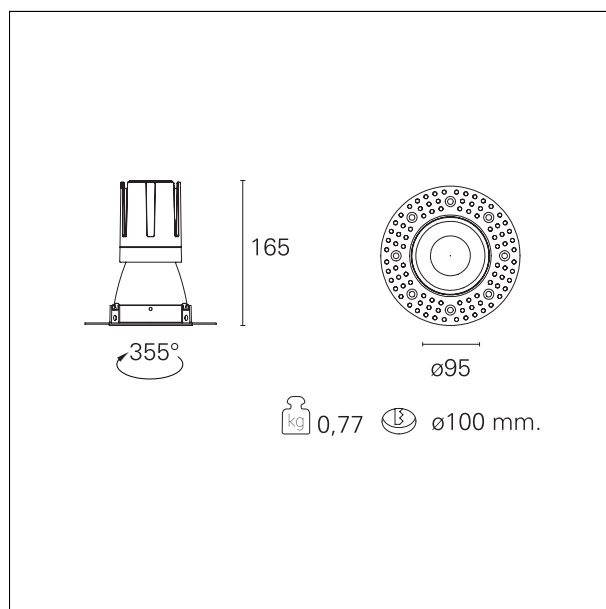

Nemo TL Comfort

RTT22423DM - Trimless + Matt Bronze Reflector - 24 W - 2200 lumen / 3000 K / CRI >90

DESCRIZIONE

Nemo TL è la serie trimless della famiglia Nemo progettata per le installazioni nei controsoffitti in cartongesso senza bordo a vista. I modelli fino a 24W sono dotati di flangia fissa preforata per il fissaggio diretto dell'apparecchio al controsoffitto; I modelli da 33W e 42W sono dotati di flange di fissaggio regolabili in altezza. Nemo TL Comfort è la soluzione ideale per le installazioni che devono garantire il massimo comfort visivo; grazie al suo cut off a 48°, la versione TL Comfort della serie Nemo garantisce il massimo controllo dell'abbagliamento diretto. I moduli illuminanti sono tutti equipaggiati con led di ultima generazione con CRI >90 e SDCM < 3. I riflettori secondari intercambiabili disponibili in quattro diverse finiture satiniate permettono di caratterizzare esteticamente l'impianto anche successivamente alla prima installazione senza alterare la performance illuminotecnica. Il cavetto di sicurezza in dotazione evita la caduta accidentale e il sistema di connessione al driver di tipo "fast plug" permette un'installazione rapida e sicura.

switch

1...10V / Push

CARATTERISTICHE APPARECCHIO

tipo di installazione
materiale
colore
potenza
lumen output - emissione totale
efficacia
diametro
dimensioni
peso netto

trimless
alluminio
bronzo opaco
24 W
2184 lm
91 lm/W
Ø 95 mm.
h 165 mm.
0,77 kg.

CARATTERISTICHE MECCANICHE

IP vano ottico	IP40
IP vano incassato	IP20
IK	IK02

DIMENSIONI FORO D'INCASSO

diametro foro incasso	Ø 100 mm.
-----------------------	------------------

CLASSIFICAZIONE ENERGETICA