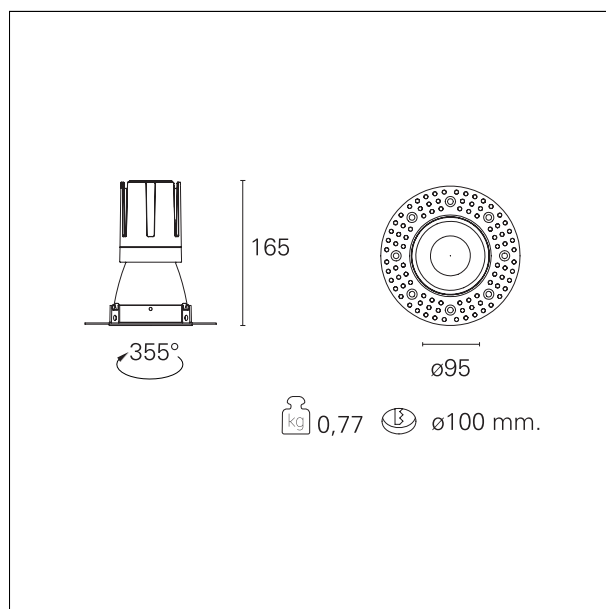

Nemo TL Comfort

RTT22418DM - Trimless + Matt Bronze Reflector - 24 W - 2200 lumen / 4000 K / CRI >90

DESCRIZIONE

Nemo TL è la serie trimless della famiglia Nemo progettata per le installazioni nei controsoffitti in cartongesso senza bordo a vista. I modelli fino a 24W sono dotati di flangia fissa preforata per il fissaggio diretto dell'apparecchio al controsoffitto; I modelli da 33W e 42W sono dotati di flange di fissaggio regolabili in altezza. Nemo TL Comfort è la soluzione ideale per le installazioni che devono garantire il massimo comfort visivo; grazie al suo cut off a 48°, la versione TL Comfort della serie Nemo garantisce il massimo controllo dell'abbagliamento diretto. I moduli illuminanti sono tutti equipaggiati con led di ultima generazione con CRI >90 e SDCM < 3. I riflettori secondari intercambiabili disponibili in quattro diverse finiture satiniate permettono di caratterizzare esteticamente l'impianto anche successivamente alla prima installazione senza alterare la performance illuminotecnica. Il cavetto di sicurezza in dotazione evita la caduta accidentale e il sistema di connessione al driver di tipo "fast plug" permette un'installazione rapida e sicura.

switch

1...10V / Push

CARATTERISTICHE APPARECCHIO

tipo di installazione
materiale
colore
potenza
lumen output - emissione totale
efficacia
diametro
dimensioni
peso netto

trimless
alluminio
bronzo opaco
24 W
2180 lm
91 lm/W
Ø 95 mm.
h 165 mm.
0,77 kg.

CARATTERISTICHE MECCANICHE

IP vano ottico	IP40
IP vano incassato	IP20
IK	IK02

DIMENSIONI FORO D'INCASSO

diametro foro incasso	Ø 100 mm.
-----------------------	------------------

CLASSIFICAZIONE ENERGETICA