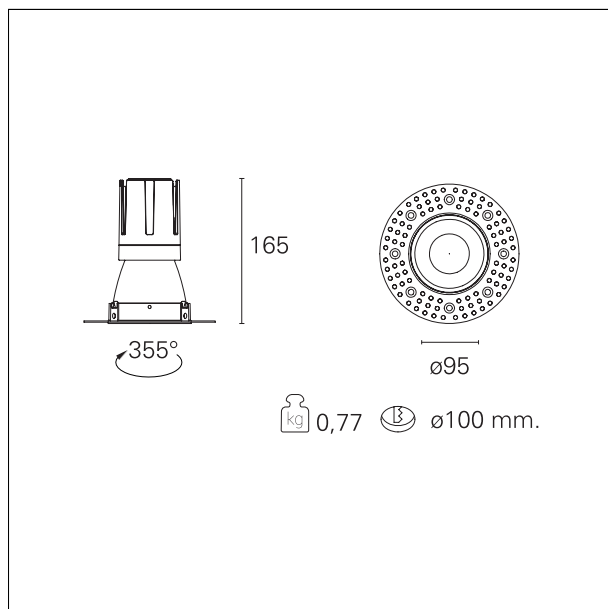

Nemo TL Comfort

RTT22418CA - Trimless + Matt Bronze Reflector - 24 W - 2200 lumen / 4000 K / CRI >90

DESCRIZIONE

Nemo TL è la serie trimless della famiglia Nemo progettata per le installazioni nei controsoffitti in cartongesso senza bordo a vista. I modelli fino a 24W sono dotati di flangia fissa preforata per il fissaggio diretto dell'apparecchio al controsoffitto; I modelli da 33W e 42W sono dotati di flange di fissaggio regolabili in altezza. Nemo TL Comfort è la soluzione ideale per le installazioni che devono garantire il massimo comfort visivo; grazie al suo cut off a 48°, la versione TL Comfort della serie Nemo garantisce il massimo controllo dell'abbagliamento diretto. I moduli illuminanti sono tutti equipaggiati con led di ultima generazione con CRI >90 e SDCM < 3. I riflettori secondari intercambiabili disponibili in quattro diverse finiture satinata permettono di caratterizzare esteticamente l'impianto anche successivamente alla prima installazione senza alterare la performance illuminotecnica. Il cavetto di sicurezza in dotazione evita la caduta accidentale e il sistema di connessione al driver di tipo "fast plug" permette un'installazione rapida e sicura.

switch

Casambi

CARATTERISTICHE APPARECCHIO

tipo di installazione
materiale
colore
potenza
lumen output - emissione totale
efficacia
diametro
dimensioni
peso netto

trimless
alluminio
bronzo opaco
24 W
2180 lm
91 lm/W
Ø 95 mm.
h 165 mm.
0,77 kg.

CARATTERISTICHE MECCANICHE

IP vano ottico	IP40
IP vano incassato	IP20
IK	IK02

DIMENSIONI FORO D'INCASSO

diametro foro incasso	Ø 100 mm.
-----------------------	------------------

CLASSIFICAZIONE ENERGETICA