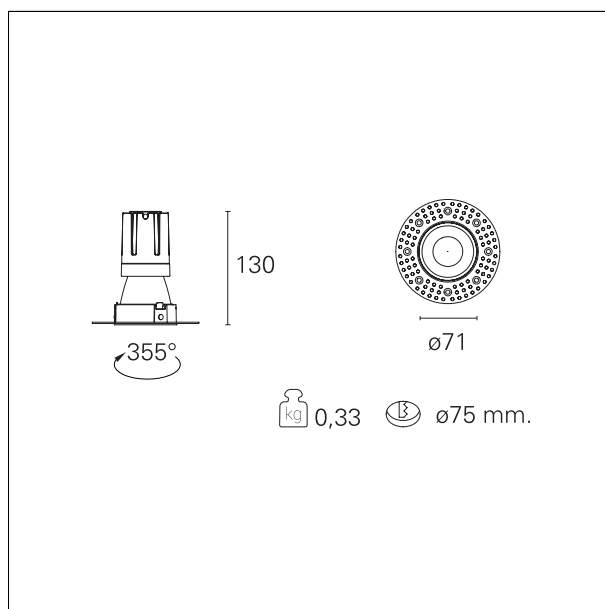

Nemo TL Comfort

RTT22414DM - Trimless + Matt Bronze Reflector - 15 W - 1450 lumen / 4000 K / CRI >90

DESCRIZIONE

Nemo TL è la serie trimless della famiglia Nemo progettata per le installazioni nei controsoffitti in cartongesso senza bordo a vista. I modelli fino a 24W sono dotati di flangia fissa preforata per il fissaggio diretto dell'apparecchio al controsoffitto; I modelli da 33W e 42W sono dotati di flange di fissaggio regolabili in altezza. Nemo TL Comfort è la soluzione ideale per le installazioni che devono garantire il massimo comfort visivo; grazie al suo cut off a 48°, la versione TL Comfort della serie Nemo garantisce il massimo controllo dell'abbagliamento diretto. I moduli illuminanti sono tutti equipaggiati con led di ultima generazione con CRI >90 e SDCM < 3. I riflettori secondari intercambiabili disponibili in quattro diverse finiture satiniate permettono di caratterizzare esteticamente l'impianto anche successivamente alla prima installazione senza alterare la performance illuminotecnica. Il cavetto di sicurezza in dotazione evita la caduta accidentale e il sistema di connessione al driver di tipo "fast plug" permette un'installazione rapida e sicura.

switch

1...10V / Push

CARATTERISTICHE APPARECCHIO

tipo di installazione
materiale
colore
potenza
lumen output - emissione totale
efficacia
diametro
dimensioni
peso netto

trimless
alluminio
bronzo opaco
15 W
1440 lm
96 lm/W
Ø 71 mm.
h 130 mm.
0,33 kg.

CARATTERISTICHE MECCANICHE

IP vano ottico	IP40
IP vano incassato	IP20
IK	IK02

DIMENSIONI FORO D'INCASSO

diametro foro incasso	Ø 75 mm.
-----------------------	-----------------

CLASSIFICAZIONE ENERGETICA

Questo dispositivo è munito di lampade a LED integrate.