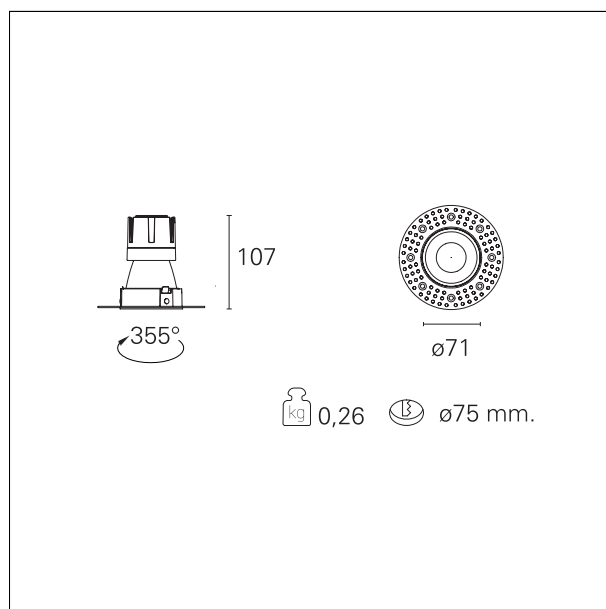

Nemo TL Comfort

RTT22408DM - Trimless + Matt Bronze Reflector - 10 W - 920 lumen / 4000 K / CRI >90

DESCRIZIONE

Nemo TL è la serie trimless della famiglia Nemo progettata per le installazioni nei controsoffitti in cartongesso senza bordo a vista. I modelli fino a 24W sono dotati di flangia fissa preforata per il fissaggio diretto dell'apparecchio al controsoffitto; I modelli da 33W e 42W sono dotati di flange di fissaggio regolabili in altezza. Nemo TL Comfort è la soluzione ideale per le installazioni che devono garantire il massimo comfort visivo; grazie al suo cut off a 48°, la versione TL Comfort della serie Nemo garantisce il massimo controllo dell'abbagliamento diretto. I moduli illuminanti sono tutti equipaggiati con led di ultima generazione con CRI >90 e SDCM < 3. I riflettori secondari intercambiabili disponibili in quattro diverse finiture satiniate permettono di caratterizzare esteticamente l'impianto anche successivamente alla prima installazione senza alterare la performance illuminotecnica. Il cavetto di sicurezza in dotazione evita la caduta accidentale e il sistema di connessione al driver di tipo "fast plug" permette un'installazione rapida e sicura.

switch

1...10V / Push

CARATTERISTICHE APPARECCHIO

tipo di installazione
materiale
colore
potenza
lumen output - emissione totale
efficacia
diametro
dimensioni
peso netto

trimless
alluminio
bronzo opaco
10 W
968 lm
97 lm/W
Ø 71 mm.
h 107 mm.
0,26 kg.

CARATTERISTICHE MECCANICHE

IP vano ottico	IP40
IP vano incassato	IP20
IK	IK02

DIMENSIONI FORO D'INCASSO

diametro foro incasso	Ø 75 mm.
-----------------------	-----------------

CLASSIFICAZIONE ENERGETICA

Questo dispositivo è munito di lampade a LED integrate.