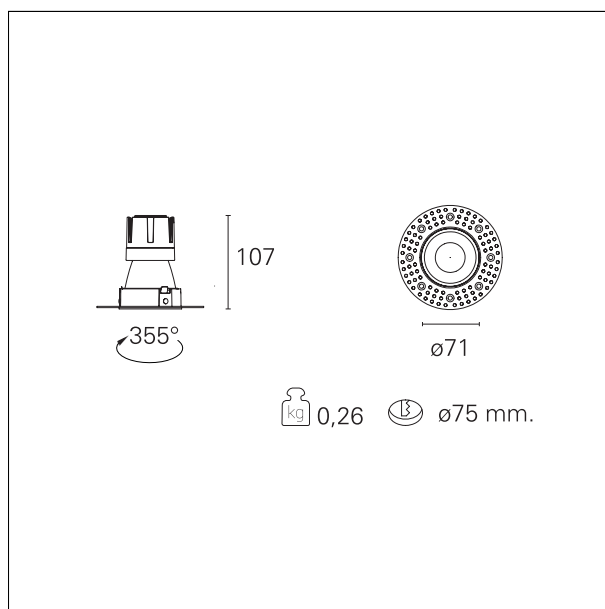

#### DESCRIZIONE

Nemo TL è la serie trimless della famiglia Nemo progettata per le installazioni nei controsoffitti in cartongesso senza bordo a vista. I modelli fino a 24W sono dotati di flangia fissa preforata per il fissaggio diretto dell'apparecchio al controsoffitto; I modelli da 33W e 42W sono dotati di flange di fissaggio regolabili in altezza. Nemo TL Comfort è la soluzione ideale per le installazioni che devono garantire il massimo comfort visivo; grazie al suo cut off a 48°, la versione TL Comfort della serie Nemo garantisce il massimo controllo dell'abbagliamento diretto. I moduli illuminanti sono tutti equipaggiati con led di ultima generazione con CRI >90 e SDCM < 3. I riflettori secondari intercambiabili disponibili in quattro diverse finiture satiniate permettono di caratterizzare esteticamente l'impianto anche successivamente alla prima installazione senza alterare la performance illuminotecnica. Il cavetto di sicurezza in dotazione evita la caduta accidentale e il sistema di connessione al driver di tipo "fast plug" permette un'installazione rapida e sicura.

#### CARATTERISTICHE APPARECCHIO

tipo di installazione	<b>trimless</b>
materiale	<b>alluminio</b>
colore	<b>bronzo opaco</b>
potenza	<b>10 W</b>
lumen output - emissione totale	<b>956 lm</b>
efficacia	<b>96 lm/W</b>
diametro	<b>Ø 71 mm.</b>
dimensioni	<b>h 107 mm.</b>
peso netto	<b>0,26 kg.</b>

#### DIMENSIONI FORO D'INCASSO

diametro foro incasso	<b>Ø 75 mm.</b>
-----------------------	-----------------