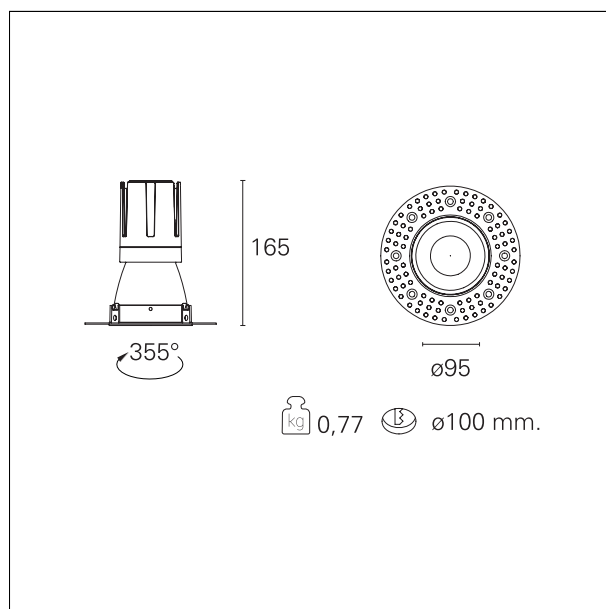

#### DESCRIZIONE

Nemo TL è la serie trimless della famiglia Nemo progettata per le installazioni nei controsoffitti in cartongesso senza bordo a vista. I modelli fino a 24W sono dotati di flangia fissa preforata per il fissaggio diretto dell'apparecchio al controsoffitto; I modelli da 33W e 42W sono dotati di flange di fissaggio regolabili in altezza. Nemo TL Comfort è la soluzione ideale per le installazioni che devono garantire il massimo comfort visivo; grazie al suo cut off a 48°, la versione TL Comfort della serie Nemo garantisce il massimo controllo dell'abbagliamento diretto. I moduli illuminanti sono tutti equipaggiati con led di ultima generazione con CRI >90 e SDCM < 3. I riflettori secondari intercambiabili disponibili in quattro diverse finiture satiniate permettono di caratterizzare esteticamente l'impianto anche successivamente alla prima installazione senza alterare la performance illuminotecnica. Il cavetto di sicurezza in dotazione evita la caduta accidentale e il sistema di connessione al driver di tipo "fast plug" permette un'installazione rapida e sicura.

#### CARATTERISTICHE APPARECCHIO

|                                 |                   |
|---------------------------------|-------------------|
| tipo di installazione           | <b>trimless</b>   |
| materiale                       | <b>alluminio</b>  |
| colore                          | <b>nero opaco</b> |
| potenza                         | <b>24 W</b>       |
| lumen output - emissione totale | <b>2062 lm</b>    |
| efficacia                       | <b>86 lm/W</b>    |
| diametro                        | <b>Ø 95 mm.</b>   |
| dimensioni                      | <b>h 165 mm.</b>  |
| peso netto                      | <b>0,77 kg.</b>   |

#### DIMENSIONI FORO D'INCASSO

|                       |                  |
|-----------------------|------------------|
| diametro foro incasso | <b>Ø 100 mm.</b> |
|-----------------------|------------------|