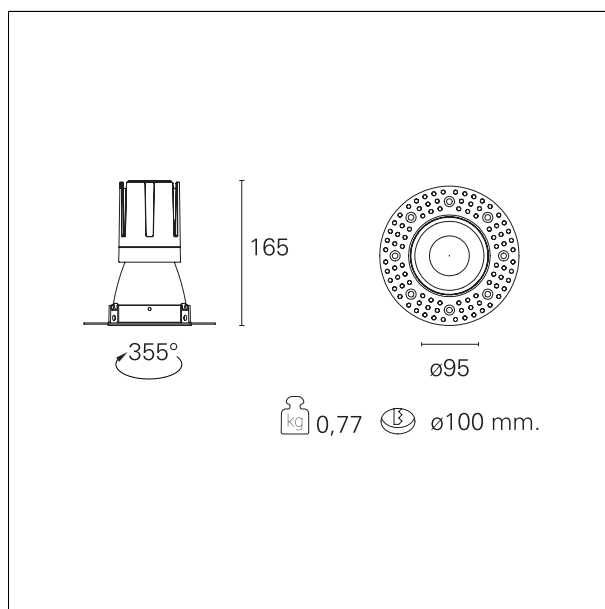

Nemo TL Comfort

RTT22324DM - Trimless + Matt Black Reflector - 24 W - 2200 lumen / 4000 K / CRI >90

DESCRIZIONE

Nemo TL è la serie trimless della famiglia Nemo progettata per le installazioni nei controsoffitti in cartongesso senza bordo a vista. I modelli fino a 24W sono dotati di flangia fissa preforata per il fissaggio diretto dell'apparecchio al controsoffitto; I modelli da 33W e 42W sono dotati di flange di fissaggio regolabili in altezza. Nemo TL Comfort è la soluzione ideale per le installazioni che devono garantire il massimo comfort visivo; grazie al suo cut off a 48°, la versione TL Comfort della serie Nemo garantisce il massimo controllo dell'abbagliamento diretto. I moduli illuminanti sono tutti equipaggiati con led di ultima generazione con CRI >90 e SDCM < 3. I riflettori secondari intercambiabili disponibili in quattro diverse finiture satiniate permettono di caratterizzare esteticamente l'impianto anche successivamente alla prima installazione senza alterare la performance illuminotecnica. Il cavetto di sicurezza in dotazione evita la caduta accidentale e il sistema di connessione al driver di tipo "fast plug" permette un'installazione rapida e sicura.

switch

1...10V / Push

CARATTERISTICHE APPARECCHIO

tipo di installazione
materiale
colore
potenza
lumen output - emissione totale
efficacia
diametro
dimensioni
peso netto

trimless
alluminio
nero opaco
24 W
2224 lm
93 lm/W
Ø 95 mm.
h 165 mm.
0,77 kg.

CARATTERISTICHE MECCANICHE

IP vano ottico	IP40
IP vano incassato	IP20
IK	IK02

DIMENSIONI FORO D'INCASSO

diametro foro incasso	Ø 100 mm.
-----------------------	------------------

CLASSIFICAZIONE ENERGETICA