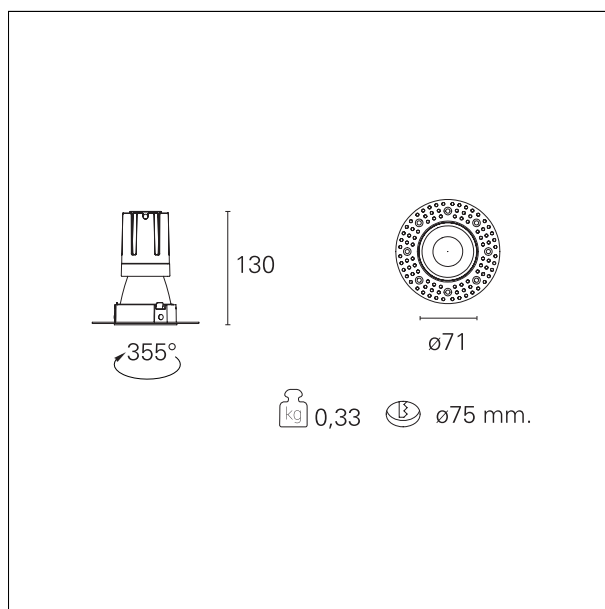

#### DESCRIZIONE

Nemo TL è la serie trimless della famiglia Nemo progettata per le installazioni nei controsoffitti in cartongesso senza bordo a vista. I modelli fino a 24W sono dotati di flangia fissa preforata per il fissaggio diretto dell'apparecchio al controsoffitto; I modelli da 33W e 42W sono dotati di flange di fissaggio regolabili in altezza. Nemo TL Comfort è la soluzione ideale per le installazioni che devono garantire il massimo comfort visivo; grazie al suo cut off a 48°, la versione TL Comfort della serie Nemo garantisce il massimo controllo dell'abbagliamento diretto. I moduli illuminanti sono tutti equipaggiati con led di ultima generazione con CRI >90 e SDCM < 3. I riflettori secondari intercambiabili disponibili in quattro diverse finiture satinata permettono di caratterizzare esteticamente l'impianto anche successivamente alla prima installazione senza alterare la performance illuminotecnica. Il cavetto di sicurezza in dotazione evita la caduta accidentale e il sistema di connessione al driver di tipo "fast plug" permette un'installazione rapida e sicura.

#### CARATTERISTICHE APPARECCHIO

|                                 |                   |
|---------------------------------|-------------------|
| tipo di installazione           | <b>trimless</b>   |
| materiale                       | <b>alluminio</b>  |
| colore                          | <b>nero opaco</b> |
| potenza                         | <b>15 W</b>       |
| lumen output - emissione totale | <b>1440 lm</b>    |
| efficacia                       | <b>96 lm/W</b>    |
| diametro                        | <b>Ø 71 mm.</b>   |
| dimensioni                      | <b>h 130 mm.</b>  |
| peso netto                      | <b>0,33 kg.</b>   |

#### DIMENSIONI FORO D'INCASSO

|                       |                 |
|-----------------------|-----------------|
| diametro foro incasso | <b>Ø 75 mm.</b> |
|-----------------------|-----------------|