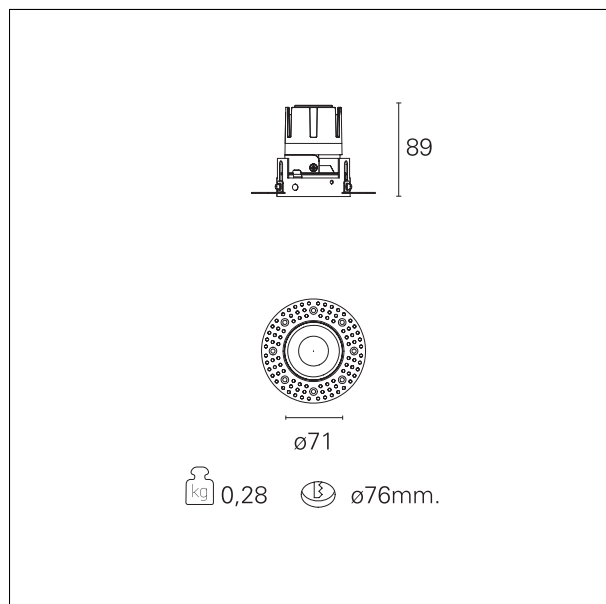

#### DESCRIZIONE

Nemo TL è la serie trimless della famiglia Nemo progettata per le installazioni nei controsoffitti in cartongesso senza bordo a vista. I modelli fino a 24W sono dotati di flangia fissa preforata per il fissaggio diretto dell'apparecchio al controsoffitto; I modelli da 33W e 42W sono dotati di flange di fissaggio regolabili in altezza. Quattro aperture di fascio con cut-off di 38° e versioni fino a UGR<17 permettono di ottenere il giusto equilibrio fra controllo delle luminanze e diffusione della luce. I moduli illuminanti sono tutti equipaggiati con led di ultima generazione con CRI >90 e SDCM < 3. La gamma di Nemo TL Adj e Nemo TL Fix presenta riflettori secondari intercambiabili disponibili in cinque diverse finiture estetiche che permettono di caratterizzare l'impianto anche successivamente alla prima installazione. Il cavetto di sicurezza in dotazione evita la caduta accidentale e il sistema di connessione al driver di tipo "fast plug" permette un'installazione rapida e sicura. Versione Nemo ADJ per luce di accento con orientabilità di 350° sul piano orizzontale e di 30° sul piano verticale. Nemo Fix per l'illuminazione verticale per il controllo dell'abbagliamento diretto e luce sfumata ai bordi del fascio.

#### CARATTERISTICHE APPARECCHIO

tipo di installazione  
materiale  
colore  
potenza  
lumen output - emissione totale  
efficacia  
diametro  
dimensioni  
peso netto

**trimless**  
**alluminio**  
**bianco opaco**  
**10 W**  
**894 lm**  
**90 lm/W**  
**Ø 71 mm.**  
**h 89 mm.**  
**0,28 kg.**

#### DIMENSIONI FORO D'INCASSO

diametro foro incasso **Ø 76 mm.**