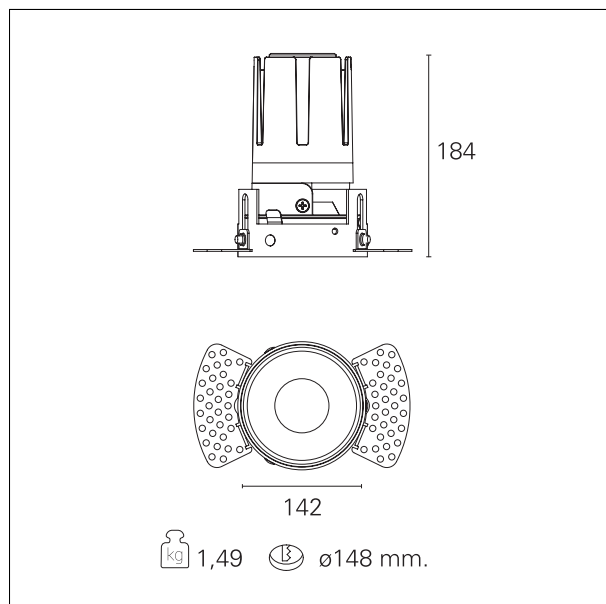

Nemo TL Fix

RTT21438 - Trimless + Gold Reflector - 42 W - 3800 lumen / 4000 K / CRI >90

DESCRIZIONE

Nemo TL è la serie trimless della famiglia Nemo progettata per le installazioni nei controsoffitti in cartongesso senza bordo a vista. I modelli fino a 24W sono dotati di flangia fissa preforata per il fissaggio diretto dell'apparecchio al controsoffitto; I modelli da 33W e 42W sono dotati di flange di fissaggio regolabili in altezza. Quattro aperture di fascio con cut-off di 38° e versioni fino a UGR<17 permettono di ottenere il giusto equilibrio fra controllo delle luminanze e diffusione della luce. I moduli illuminanti sono tutti equipaggiati con led di ultima generazione con CRI >90 e SDCM < 3. La gamma di Nemo TL Adj e Nemo TL Fix presenta riflettori secondari intercambiabili disponibili in cinque diverse finiture estetiche che permettono di caratterizzare l'impianto anche successivamente alla prima installazione. Il cavetto di sicurezza in dotazione evita la caduta accidentale e il sistema di connessione al driver di tipo "fast plug" permette un'installazione rapida e sicura. Versione Nemo ADJ per luce di accento con orientabilità di 350° sul piano orizzontale e di 30° sul piano verticale. Nemo Fix per l'illuminazione verticale per il controllo dell'abbagliamento diretto e luce sfumata ai bordi del fascio.

switch

On+Off

CARATTERISTICHE APPARECCHIO

tipo di installazione
materiale
colore
potenza
lumen output - emissione totale
efficacia
diametro
dimensioni
peso netto

trimless
alluminio
oro lucido
42 W
3864 lm
92 lm/W
Ø 142 mm.
h 184 mm.
1,49 kg.

CARATTERISTICHE MECCANICHE

IP vano ottico **IP40**
IP vano incassato **IP20**
IK **IK02**

DIMENSIONI FORO D'INCASSO

diametro foro incasso **Ø 148 mm.**

CLASSIFICAZIONE ENERGETICA

Le lampade di questo dispositivo non sono sostituibili.

CARATTERISTICHE ILLUMINOTECNICHE

tipo di emissione	rotosimmetrica
effetto luminoso	flood
ottica	38°
apertura di fascio - diretta	38°
UGR	≤ 17
cut-off	38°

FOTOMETRIA