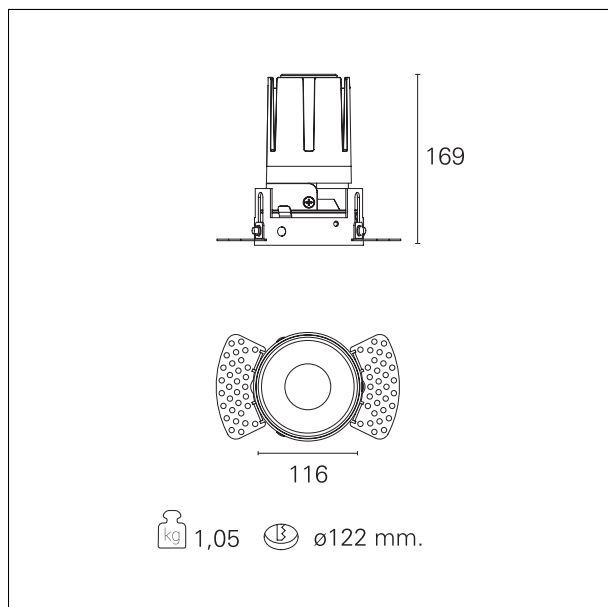

Nemo TL Fix

RTT21426 - Trimless + Gold Reflector - 33 W - 3100 lumen / 4000 K / CRI >90

DESCRIZIONE

Nemo TL è la serie trimless della famiglia Nemo progettata per le installazioni nei controsoffitti in cartongesso senza bordo a vista. I modelli fino a 24W sono dotati di flangia fissa preforata per il fissaggio diretto dell'apparecchio al controsoffitto; I modelli da 33W e 42W sono dotati di flange di fissaggio regolabili in altezza. Quattro aperture di fascio con cut-off di 38° e versioni fino a UGR<17 permettono di ottenere il giusto equilibrio fra controllo delle luminanze e diffusione della luce. I moduli illuminanti sono tutti equipaggiati con led di ultima generazione con CRI >90 e SDCM < 3. La gamma di Nemo TL Adj e Nemo TL Fix presenta riflettori secondari intercambiabili disponibili in cinque diverse finiture estetiche che permettono di caratterizzare l'impianto anche successivamente alla prima installazione. Il cavetto di sicurezza in dotazione evita la caduta accidentale e il sistema di connessione al driver di tipo "fast plug" permette un'installazione rapida e sicura. Versione Nemo ADJ per luce di accento con orientabilità di 350° sul piano orizzontale e di 30° sul piano verticale. Nemo Fix per l'illuminazione verticale per il controllo dell'abbagliamento diretto e luce sfumata ai bordi del fascio.

switch

On+Off

CARATTERISTICHE APPARECCHIO

tipo di installazione
materiale
colore
potenza
lumen output - emissione totale
efficacia
diametro
dimensioni
peso netto

trimless
alluminio
oro lucido
33 W
3116 lm
94 lm/W
Ø 116 mm.
h 169 mm.
1,05 kg.

CARATTERISTICHE MECCANICHE

IP vano ottico **IP40**
IP vano incassato **IP20**
IK **IK02**

DIMENSIONI FORO D'INCASSO

diametro foro incasso **Ø 122 mm.**

CLASSIFICAZIONE ENERGETICA

 Questo dispositivo è munito di lampade a LED integrate.

CARATTERISTICHE ILLUMINOTECNICHE

tipo di emissione	rotosimmetrica
effetto luminoso	spot
ottica	15°
apertura di fascio - diretta	15°
UGR	≤ 21
cut-off	38°

FOTOMETRIA