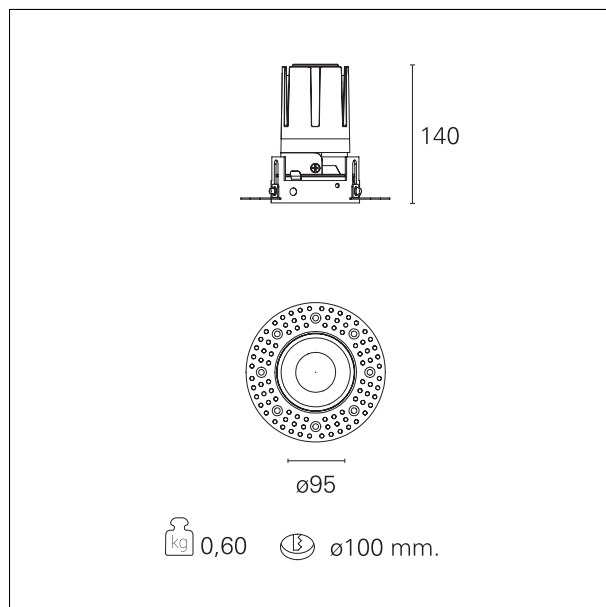

Nemo TL Fix

RTT21424 - Trimless + Gold Reflector - 24 W - 2200 lumen / 4000 K / CRI >90

DESCRIZIONE

Nemo TL è la serie trimless della famiglia Nemo progettata per le installazioni nei controsoffitti in cartongesso senza bordo a vista. I modelli fino a 24W sono dotati di flangia fissa preforata per il fissaggio diretto dell'apparecchio al controsoffitto; I modelli da 33W e 42W sono dotati di flange di fissaggio regolabili in altezza. Quattro aperture di fascio con cut-off di 38° e versioni fino a UGR<17 permettono di ottenere il giusto equilibrio fra controllo delle luminanze e diffusione della luce. I moduli illuminanti sono tutti equipaggiati con led di ultima generazione con CRI >90 e SDCM < 3. La gamma di Nemo TL Adj e Nemo TL Fix presenta riflettori secondari intercambiabili disponibili in cinque diverse finiture estetiche che permettono di caratterizzare l'impianto anche successivamente alla prima installazione. Il cavetto di sicurezza in dotazione evita la caduta accidentale e il sistema di connessione al driver di tipo "fast plug" permette un'installazione rapida e sicura. Versione Nemo ADJ per luce di accento con orientabilità di 350° sul piano orizzontale e di 30° sul piano verticale. Nemo Fix per l'illuminazione verticale per il controllo dell'abbagliamento diretto e luce sfumata ai bordi del fascio.

switch

On÷Off

CARATTERISTICHE APPARECCHIO

tipo di installazione
materiale
colore
potenza
lumen output - emissione totale
efficacia
diametro
dimensioni
peso netto

trimless
alluminio
oro lucido
24 W
2234 lm
93 lm/W
Ø 95 mm.
h 140 mm.
0,60 kg.

CARATTERISTICHE MECCANICHE

IP vano ottico **IP40**
IP vano incassato **IP20**
IK **IK02**

DIMENSIONI FORO D'INCASSO

diametro foro incasso **Ø 100 mm.**

CLASSIFICAZIONE ENERGETICA

 Questo dispositivo è munito di lampade a LED integrate.

CARATTERISTICHE ILLUMINOTECNICHE

tipo di emissione	rotosimmetrica
effetto luminoso	wide
ottica	55°
apertura di fascio - diretta	55°
UGR	≤ 19
cut-off	38°

FOTOMETRIA