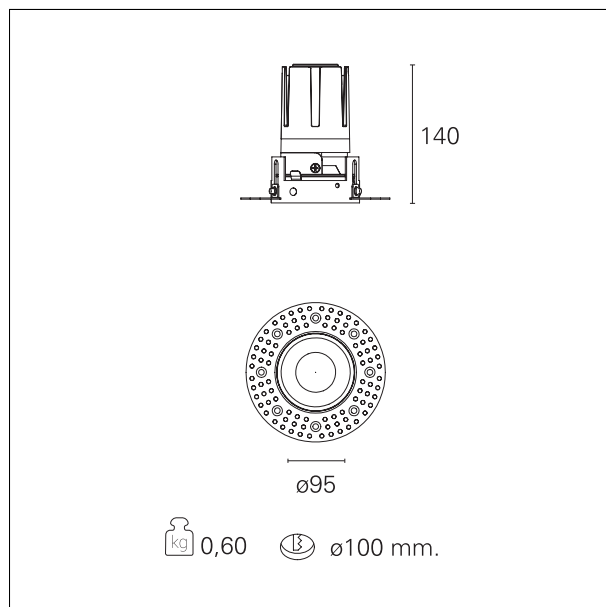

Nemo TL Fix

RTT21418 - Trimless + Gold Reflector - 24 W - 2200 lumen / 4000 K / CRI >90

DESCRIZIONE

Nemo TL è la serie trimless della famiglia Nemo progettata per le installazioni nei controsoffitti in cartongesso senza bordo a vista. I modelli fino a 24W sono dotati di flangia fissa preforata per il fissaggio diretto dell'apparecchio al controsoffitto; I modelli da 33W e 42W sono dotati di flange di fissaggio regolabili in altezza. Quattro aperture di fascio con cut-off di 38° e versioni fino a UGR<17 permettono di ottenere il giusto equilibrio fra controllo delle luminanze e diffusione della luce. I moduli illuminanti sono tutti equipaggiati con led di ultima generazione con CRI >90 e SDCM < 3. La gamma di Nemo TL Adj e Nemo TL Fix presenta riflettori secondari intercambiabili disponibili in cinque diverse finiture estetiche che permettono di caratterizzare l'impianto anche successivamente alla prima installazione. Il cavetto di sicurezza in dotazione evita la caduta accidentale e il sistema di connessione al driver di tipo "fast plug" permette un'installazione rapida e sicura. Versione Nemo ADJ per luce di accento con orientabilità di 350° sul piano orizzontale e di 30° sul piano verticale. Nemo Fix per l'illuminazione verticale per il controllo dell'abbagliamento diretto e luce sfumata ai bordi del fascio.

switch

On+Off

CARATTERISTICHE APPARECCHIO

tipo di installazione
materiale
colore
potenza
lumen output - emissione totale
efficacia
diametro
dimensioni
peso netto

trimless
alluminio
oro lucido
24 W
2210 lm
92 lm/W
Ø 95 mm.
h 140 mm.
0,60 kg.

CARATTERISTICHE MECCANICHE

IP vano ottico **IP40**
IP vano incassato **IP20**
IK **IK02**

DIMENSIONI FORO D'INCASSO

diametro foro incasso **Ø 100 mm.**

CLASSIFICAZIONE ENERGETICA

 Questo dispositivo è munito di lampade a LED integrate.