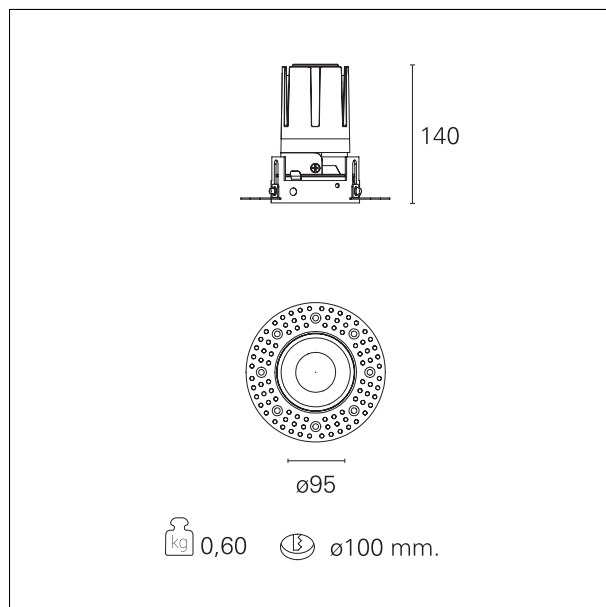

Nemo TL Fix

RTT21418CA - Trimless + Gold Reflector - 24 W - 2200 lumen / 4000 K / CRI >90

DESCRIZIONE

Nemo TL è la serie trimless della famiglia Nemo progettata per le installazioni nei controsoffitti in cartongesso senza bordo a vista. I modelli fino a 24W sono dotati di flangia fissa preforata per il fissaggio diretto dell'apparecchio al controsoffitto; I modelli da 33W e 42W sono dotati di flange di fissaggio regolabili in altezza. Quattro aperture di fascio con cut-off di 38° e versioni fino a UGR<17 permettono di ottenere il giusto equilibrio fra controllo delle luminanze e diffusione della luce. I moduli illuminanti sono tutti equipaggiati con led di ultima generazione con CRI >90 e SDCM < 3. La gamma di Nemo TL Adj e Nemo TL Fix presenta riflettori secondari intercambiabili disponibili in cinque diverse finiture estetiche che permettono di caratterizzare l'impianto anche successivamente alla prima installazione. Il cavetto di sicurezza in dotazione evita la caduta accidentale e il sistema di connessione al driver di tipo "fast plug" permette un'installazione rapida e sicura. Versione Nemo ADJ per luce di accento con orientabilità di 350° sul piano orizzontale e di 30° sul piano verticale. Nemo Fix per l'illuminazione verticale per il controllo dell'abbagliamento diretto e luce sfumata ai bordi del fascio.

switch

Casambi

CARATTERISTICHE APPARECCHIO

tipo di installazione
materiale
colore
potenza
lumen output - emissione totale
efficacia
diametro
dimensioni
peso netto

trimless
alluminio
oro lucido
24 W
2210 lm
92 lm/W
Ø 95 mm.
h 140 mm.
0,60 kg.

CARATTERISTICHE MECCANICHE

IP vano ottico **IP40**
IP vano incassato **IP20**
IK **IK02**

DIMENSIONI FORO D'INCASSO

diametro foro incasso **Ø 100 mm.**

CLASSIFICAZIONE ENERGETICA

 Questo dispositivo è munito di lampade a LED integrate.

CARATTERISTICHE ILLUMINOTECNICHE

tipo di emissione	rotosimmetrica
effetto luminoso	spot
ottica	15°
apertura di fascio - diretta	15°
UGR	≤ 21
cut-off	38°

FOTOMETRIA