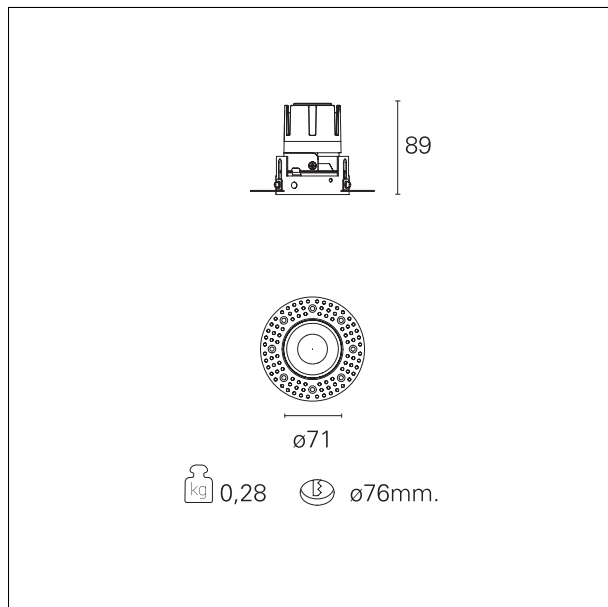

Nemo TL Fix

RTT21406 - Trimless + Gold Reflector - 10 W - 920 lumen / 4000 K / CRI >90

DESCRIZIONE

Nemo TL è la serie trimless della famiglia Nemo progettata per le installazioni nei controsoffitti in cartongesso senza bordo a vista. I modelli fino a 24W sono dotati di flangia fissa preforata per il fissaggio diretto dell'apparecchio al controsoffitto; I modelli da 33W e 42W sono dotati di flange di fissaggio regolabili in altezza. Quattro aperture di fascio con cut-off di 38° e versioni fino a UGR<17 permettono di ottenere il giusto equilibrio fra controllo delle luminanze e diffusione della luce. I moduli illuminanti sono tutti equipaggiati con led di ultima generazione con CRI >90 e SDCM < 3. La gamma di Nemo TL Adj e Nemo TL Fix presenta riflettori secondari intercambiabili disponibili in cinque diverse finiture estetiche che permettono di caratterizzare l'impianto anche successivamente alla prima installazione. Il cavetto di sicurezza in dotazione evita la caduta accidentale e il sistema di connessione al driver di tipo "fast plug" permette un'installazione rapida e sicura. Versione Nemo ADJ per luce di accento con orientabilità di 350° sul piano orizzontale e di 30° sul piano verticale. Nemo Fix per l'illuminazione verticale per il controllo dell'abbagliamento diretto e luce sfumata ai bordi del fascio.

switch

On÷Off

CARATTERISTICHE APPARECCHIO

tipo di installazione
materiale
colore
potenza
lumen output - emissione totale
efficacia
diametro
dimensioni
peso netto

trimless
alluminio
oro lucido
10 W
968 lm
97 lm/W
Ø 71 mm.
h 89 mm.
0,28 kg.

CARATTERISTICHE MECCANICHE

IP vano ottico **IP40**
IP vano incassato **IP20**
IK **IK02**

DIMENSIONI FORO D'INCASSO

diametro foro incasso **Ø 76 mm.**

CLASSIFICAZIONE ENERGETICA

 Questo dispositivo è munito di lampade a LED integrate.

CARATTERISTICHE ILLUMINOTECNICHE

tipo di emissione	rotosimmetrica
effetto luminoso	flood
ottica	38°
apertura di fascio - diretta	38°
UGR	≤ 19
cut-off	38°

FOTOMETRIA