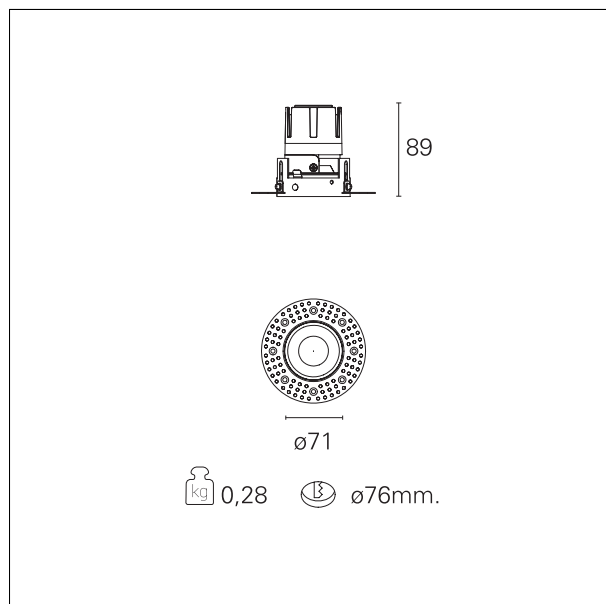

Nemo TL Fix

RTT21404 - Trimless + Gold Reflector - 10 W - 920 lumen / 4000 K / CRI >90

DESCRIZIONE

Nemo TL è la serie trimless della famiglia Nemo progettata per le installazioni nei controsoffitti in cartongesso senza bordo a vista. I modelli fino a 24W sono dotati di flangia fissa preforata per il fissaggio diretto dell'apparecchio al controsoffitto; I modelli da 33W e 42W sono dotati di flange di fissaggio regolabili in altezza. Quattro aperture di fascio con cut-off di 38° e versioni fino a UGR<17 permettono di ottenere il giusto equilibrio fra controllo delle luminanze e diffusione della luce. I moduli illuminanti sono tutti equipaggiati con led di ultima generazione con CRI >90 e SDCM < 3. La gamma di Nemo TL Adj e Nemo TL Fix presenta riflettori secondari intercambiabili disponibili in cinque diverse finiture estetiche che permettono di caratterizzare l'impianto anche successivamente alla prima installazione. Il cavetto di sicurezza in dotazione evita la caduta accidentale e il sistema di connessione al driver di tipo "fast plug" permette un'installazione rapida e sicura. Versione Nemo ADJ per luce di accento con orientabilità di 350° sul piano orizzontale e di 30° sul piano verticale. Nemo Fix per l'illuminazione verticale per il controllo dell'abbagliamento diretto e luce sfumata ai bordi del fascio.

switch

On÷Off

CARATTERISTICHE APPARECCHIO

tipo di installazione	trimless
materiale	alluminio
colore	oro lucido
potenza	10 W
lumen output - emissione totale	958 lm
efficacia	96 lm/W
diametro	Ø 71 mm.
dimensioni	h 89 mm.
peso netto	0,28 kg.

CARATTERISTICHE MECCANICHE

IP vano ottico **IP40**
IP vano incassato **IP20**
IK **IK02**

DIMENSIONI FORO D'INCASSO

diametro foro incasso **Ø 76 mm.**

CLASSIFICAZIONE ENERGETICA

 Questo dispositivo è munito di lampade a LED integrate.

CARATTERISTICHE ILLUMINOTECNICHE

tipo di emissione	rotosimmetrica
effetto luminoso	flood
ottica	24°
apertura di fascio - diretta	24°
UGR	≤ 19
cut-off	38°

FOTOMETRIA