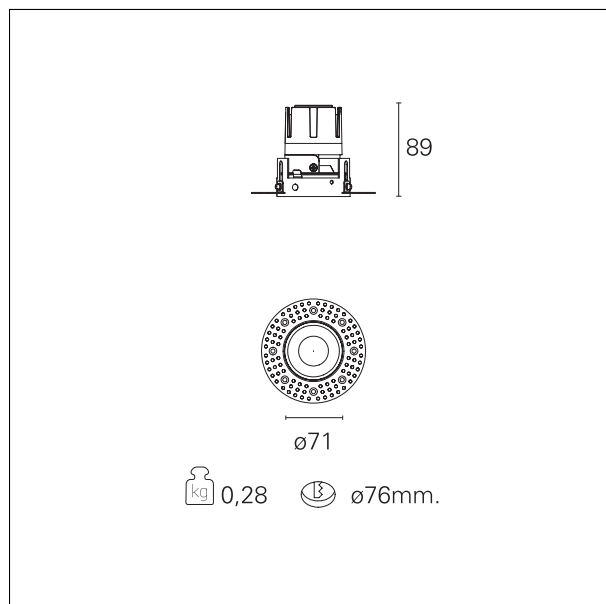

Nemo TL Fix

RTT21401CA - Trimless + Gold Reflector - 10 W - 920 lumen / 3000 K / CRI >90

DESCRIZIONE

Nemo TL è la serie trimless della famiglia Nemo progettata per le installazioni nei controsoffitti in cartongesso senza bordo a vista. I modelli fino a 24W sono dotati di flangia fissa preforata per il fissaggio diretto dell'apparecchio al controsoffitto; I modelli da 33W e 42W sono dotati di flange di fissaggio regolabili in altezza. Quattro aperture di fascio con cut-off di 38° e versioni fino a UGR<17 permettono di ottenere il giusto equilibrio fra controllo delle luminanze e diffusione della luce. I moduli illuminanti sono tutti equipaggiati con led di ultima generazione con CRI >90 e SDCM < 3. La gamma di Nemo TL Adj e Nemo TL Fix presenta riflettori secondari intercambiabili disponibili in cinque diverse finiture estetiche che permettono di caratterizzare l'impianto anche successivamente alla prima installazione. Il cavetto di sicurezza in dotazione evita la caduta accidentale e il sistema di connessione al driver di tipo "fast plug" permette un'installazione rapida e sicura. Versione Nemo ADJ per luce di accento con orientabilità di 350° sul piano orizzontale e di 30° sul piano verticale. Nemo Fix per l'illuminazione verticale per il controllo dell'abbagliamento diretto e luce sfumata ai bordi del fascio.

switch

Casambi

CARATTERISTICHE APPARECCHIO

tipo di installazione	trimless
materiale	alluminio
colore	oro lucido
potenza	10 W
lumen output - emissione totale	918 lm
efficacia	92 lm/W
diametro	Ø 71 mm.
dimensioni	h 89 mm.
peso netto	0,28 kg.

CARATTERISTICHE MECCANICHE

IP vano ottico **IP40**
IP vano incassato **IP20**
IK **IK02**

DIMENSIONI FORO D'INCASSO

diametro foro incasso **Ø 76 mm.**

CLASSIFICAZIONE ENERGETICA

 Questo dispositivo è munito di lampade a LED integrate.

CARATTERISTICHE ILLUMINOTECNICHE

tipo di emissione	rotosimmetrica
effetto luminoso	spot
ottica	15°
apertura di fascio - diretta	15°
UGR	≤ 19
cut-off	38°

FOTOMETRIA