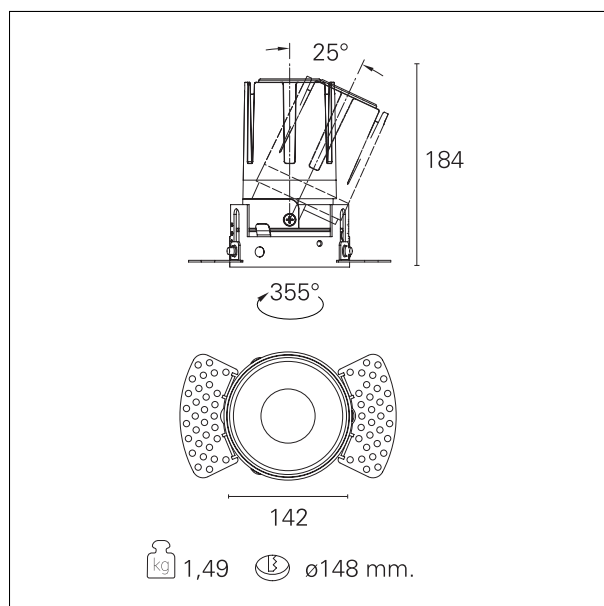

Nemo TL Adj

RTT20458DM - Trimless + Gold Reflector - 42 W - 3800 lumen / 2700 K / CRI >90

DESCRIZIONE

Nemo TL è la serie trimless della famiglia Nemo progettata per le installazioni nei controsoffitti in cartongesso senza bordo a vista. I modelli fino a 24W sono dotati di flangia fissa preforata per il fissaggio diretto dell'apparecchio al controsoffitto; I modelli da 33W e 42W sono dotati di flange di fissaggio regolabili in altezza. Quattro aperture di fascio con cut-off di 38° e versioni fino a UGR<17 permettono di ottenere il giusto equilibrio fra controllo delle luminanze e diffusione della luce. I moduli illuminanti sono tutti equipaggiati con led di ultima generazione con CRI >90 e SDCM < 3. La gamma di Nemo TL Adj e Nemo TL Fix presenta riflettori secondari intercambiabili disponibili in cinque diverse finiture estetiche che permettono di caratterizzare l'impianto anche successivamente alla prima installazione. Il cavetto di sicurezza in dotazione evita la caduta accidentale e il sistema di connessione al driver di tipo "fast plug" permette un'installazione rapida e sicura. Versione Nemo ADJ per luce di accento con orientabilità di 350° sul piano orizzontale e di 30° sul piano verticale. Nemo Fix per l'illuminazione verticale per il controllo dell'abbagliamento diretto e luce sfumata ai bordi del fascio.

switch

1...10V / Push

CARATTERISTICHE APPARECCHIO

tipo di installazione
materiale
colore
potenza
lumen output - emissione totale
efficacia
diametro
dimensioni
peso netto

trimless
alluminio
oro lucido
42 W
3684 lm
87 lm/W
Ø 142 mm.
h 184 mm.
1,49 kg.

CARATTERISTICHE MECCANICHE

IP vano ottico **IP40**
IP vano incassato **IP20**
IK **IK02**

DIMENSIONI FORO D'INCASSO

diametro foro incasso **Ø 148 mm.**

CLASSIFICAZIONE ENERGETICA

Questo dispositivo è munito di lampade a LED integrate.

CARATTERISTICHE ILLUMINOTECNICHE

tipo di emissione	rotosimmetrica
effetto luminoso	flood
ottica	24°
apertura di fascio - diretta	24°
UGR	≤ 17
cut-off	38°

FOTOMETRIA