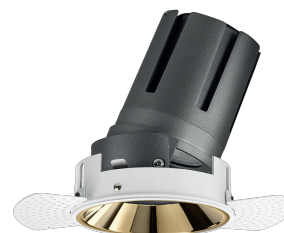

Nemo TL Adj

RTT20458DM - Trimless + Gold Reflector - 42 W - 3800 lumen / 2700 K / CRI >90

DESCRIZIONE

Nemo TL è la serie trimless della famiglia Nemo progettata per le installazioni nei controsoffitti in cartongesso senza bordo a vista. I modelli fino a 24W sono dotati di flangia fissa preforata per il fissaggio diretto dell'apparecchio al controsoffitto; I modelli da 33W e 42W sono dotati di flange di fissaggio regolabili in altezza. Quattro aperture di fascio con cut-off di 38° e versioni fino a UGR<17 permettono di ottenere il giusto equilibrio fra controllo delle luminanze e diffusione della luce. I moduli illuminanti sono tutti equipaggiati con led di ultima generazione con CRI >90 e SDCM < 3. La gamma di Nemo TL Adj e Nemo TL Fix presenta riflettori secondari intercambiabili disponibili in cinque diverse finiture estetiche che permettono di caratterizzare l'impianto anche successivamente alla prima installazione. Il cavetto di sicurezza in dotazione evita la caduta accidentale e il sistema di connessione al driver di tipo "fast plug" permette un'installazione rapida e sicura. Versione Nemo ADJ per luce di accento con orientabilità di 350° sul piano orizzontale e di 30° sul piano verticale. Nemo Fix per l'illuminazione verticale per il controllo dell'abbagliamento diretto e luce sfumata ai bordi del fascio.

switch

1...10V / Push

CARATTERISTICHE APPARECCHIO

tipo di installazione
materiale
colore
potenza
lumen output - emissione totale
efficacia
diametro
dimensioni
peso netto

trimless
alluminio
oro lucido
42 W
3684 lm
87 lm/W
Ø 142 mm.
h 184 mm.
1,49 kg.

CARATTERISTICHE ELETTRICHE

alimentazione

220÷240 V

Nemo TL Adj

RTT20458DM - Trimless + Gold Reflector - 42 W - 3800 lumen / 2700 K / CRI >90

tipo di alimentazione **1...10V / Push**
classe di isolamento **Classe II**