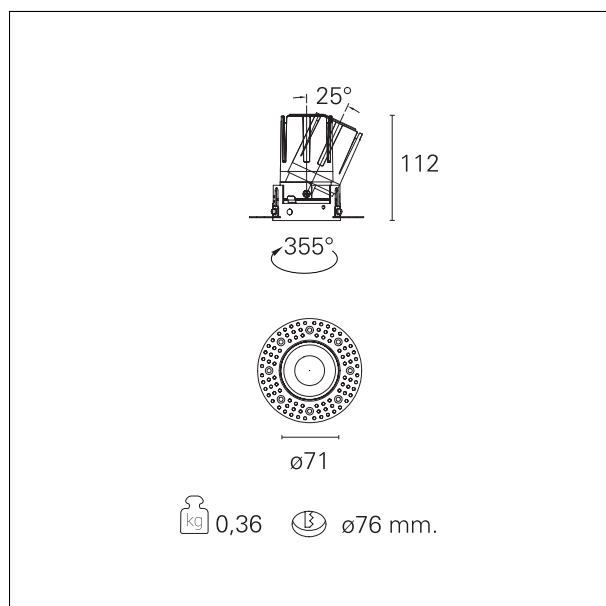

Nemo TL Adj

RTT20414 - Trimless + Gold Reflector - 15 W - 1450 lumen / 4000 K / CRI >90

DESCRIZIONE

Nemo TL è la serie trimless della famiglia Nemo progettata per le installazioni nei controsoffitti in cartongesso senza bordo a vista. I modelli fino a 24W sono dotati di flangia fissa preforata per il fissaggio diretto dell'apparecchio al controsoffitto; I modelli da 33W e 42W sono dotati di flange di fissaggio regolabili in altezza. Quattro aperture di fascio con cut-off di 38° e versioni fino a UGR<17 permettono di ottenere il giusto equilibrio fra controllo delle luminanze e diffusione della luce. I moduli illuminanti sono tutti equipaggiati con led di ultima generazione con CRI >90 e SDCM < 3. La gamma di Nemo TL Adj e Nemo TL Fix presenta riflettori secondari intercambiabili disponibili in cinque diverse finiture estetiche che permettono di caratterizzare l'impianto anche successivamente alla prima installazione. Il cavetto di sicurezza in dotazione evita la caduta accidentale e il sistema di connessione al driver di tipo "fast plug" permette un'installazione rapida e sicura. Versione Nemo ADJ per luce di accento con orientabilità di 350° sul piano orizzontale e di 30° sul piano verticale. Nemo Fix per l'illuminazione verticale per il controllo dell'abbagliamento diretto e luce sfumata ai bordi del fascio.

switch

On+Off

CARATTERISTICHE APPARECCHIO

tipo di installazione
materiale
colore
potenza
lumen output - emissione totale
efficacia
diametro
dimensioni
peso netto

trimless
alluminio
oro lucido
15 W
1500 lm
100 lm/W
Ø 71 mm.
h 112 mm.
0,36 kg.

CARATTERISTICHE MECCANICHE

IP vano ottico **IP40**
IP vano incassato **IP20**
IK **IK02**

DIMENSIONI FORO D'INCASSO

diametro foro incasso **Ø 76 mm.**

CLASSIFICAZIONE ENERGETICA

 Questo dispositivo è munito di lampade a LED integrate.

CARATTERISTICHE ILLUMINOTECNICHE

tipo di emissione	rotosimmetrica
effetto luminoso	flood
ottica	38°
apertura di fascio - diretta	38°
UGR	≤ 17
cut-off	38°

FOTOMETRIA