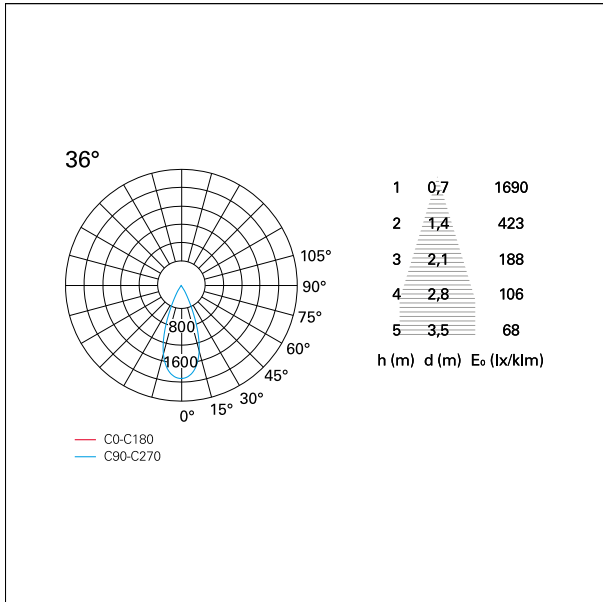

Ska

RTL46408 - 42 W - 36° / 4000 K / CRI > 90

FOTOMETRIA

GARANZIA

periodo

5 years