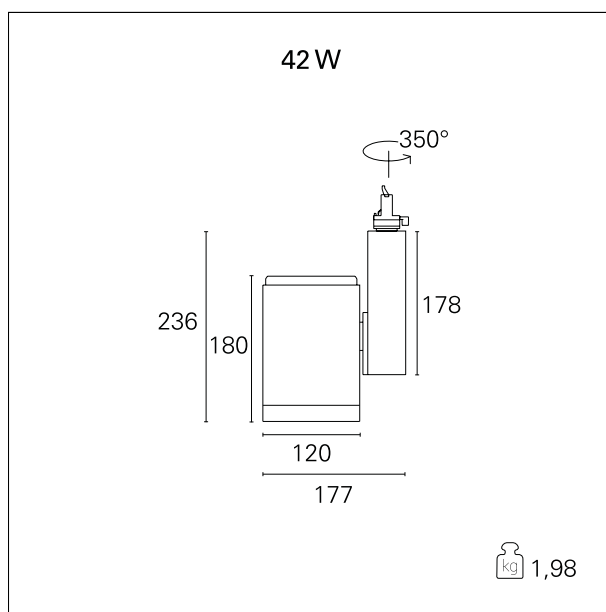

Ska

RTL46408 - 42 W - 36° / 4000 K / CRI > 90

DESCRIZIONE

I proiettori della serie SKA sono particolarmente indicati per l'illuminazione degli ambienti commerciali come i negozi e gli store. Le elevate prestazioni illuminotecniche consentono di illuminare adeguatamente le superfici espositive e gli oggetti esposti. I proiettori della serie Ska sono equipaggiati con driver e led CoB selezionati (prime brand) e le qualità cromatiche della luce (CRI > 90 e SDCM < 3) garantiscono un'ottima resa del colore degli oggetti illuminati. L'emissione della luce è gestita con riflettori ottici intercambiabili ad alto rendimento per ottenere la massima efficienza ottica e la massima flessibilità dell'impianto. Disponibili nelle versioni On / Off e DALI.

switch **On / Off**

CARATTERISTICHE APPARECCHIO

tipo di installazione	Proiettori Binario / Soffitto
materiale	Alluminio
colore	Nero
potenza	42 W
lumen output - emissione diretta	4346 lm
lumen output - emissione indiretta	\
lumen output - emissione totale	4346 lm
efficacia	103 lm/W
dimensioni	177 x 236 mm.
peso netto	1,95 kg

CARATTERISTICHE ELETTRICHE

alimentazione	220÷240 V
tipo di alimentazione	On / Off
classe di isolamento	Classe I

CARATTERISTICHE MECCANICHE

IP apparecchio	IP20
IP vano ottico	IP20

Ska

RTL46408 - 42 W - 36° / 4000 K / CRI > 90