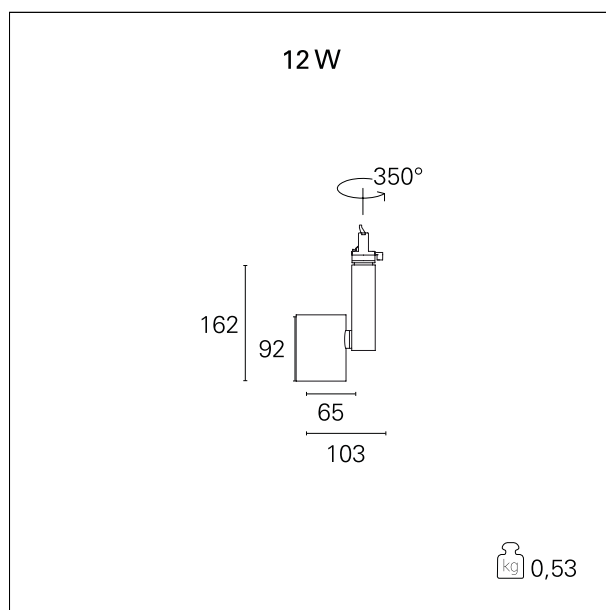

Ska

RTL46103 - 12 W - 1150 lumen - 15° - Spot / 12 W / 4000 K / CRI > 92

DESCRIZIONE

I proiettori della serie SKA sono particolarmente indicati per l'illuminazione degli ambienti commerciali come i negozi e gli store. Le elevate prestazioni illuminotecniche consentono di illuminare adeguatamente le superfici espositive e gli oggetti esposti. I proiettori della serie Ska sono equipaggiati con driver e led CoB selezionati (prime brand) e le qualità cromatiche della luce (CRI > 90 e SDCM < 3) garantiscono un'ottima resa del colore degli oggetti illuminati. L'emissione della luce è gestita con riflettori ottici intercambiabili ad alto rendimento per ottenere la massima efficienza ottica e la massima flessibilità dell'impianto. Disponibili nelle versioni On / Off e DALI.

switch

On:Off

CARATTERISTICHE APPARECCHIO

tipo di installazione	proiettori da binario
materiale	alluminio
colore	bianco
potenza	12 W
lumen output - emissione totale	1160 lm
efficacia	97 lm/W
dimensioni	103 x 162 mm.
peso netto	0,55 kg.

CARATTERISTICHE ELETTRICHE

alimentazione	220÷240 V
tipo di alimentazione	On:Off
classe di isolamento	Classe I

CARATTERISTICHE MECCANICHE

IP apparecchio	IP20
----------------	-------------

Ska

RTL46103 - 12 W - 1150 lumen - 15° - Spot / 12 W / 4000 K / CRI > 92