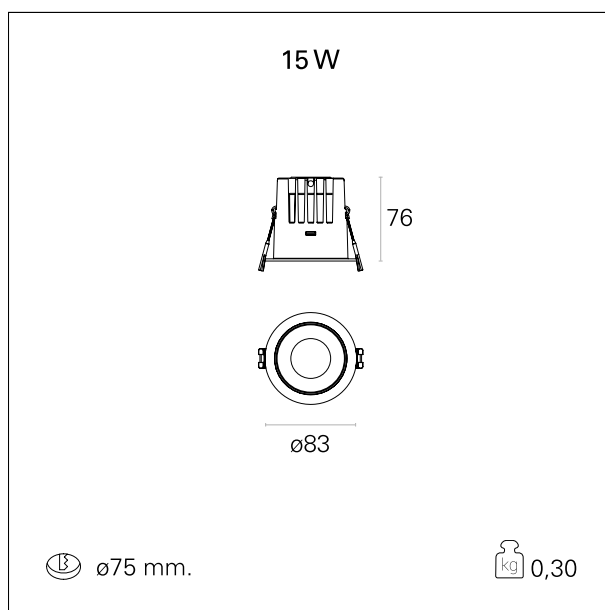

Bobby

RTL12321 - 15 W / 3000 K / CRI >90

DESCRIZIONE

Bobby il downlight ideale per l'illuminazione puntuale di tutti gli ambienti. Realizzato in un unico pezzo, il corpo in pressofusione di alluminio con dissipatore integrato garantisce la massima dissipazione del calore. Con una gamma completa da 6W a 22W e un valore di UGR < 19, Bobby è in grado di produrre una luce brillante, ricca di cromie e durevole nel tempo grazie ai CoB Led di "prima scelta" con resa cromatica CRI > 90 e indice di MacAdam < 3. Il driver "flicker free" incluso completa l'apparecchio rendendo l'installazione estremamente semplice e veloce.

switch

On:Off

CARATTERISTICHE APPARECCHIO

tipo di installazione
materiale
finitura
colore
potenza
lumen output - emissione totale
efficacia

incassati
alluminio
Verniciato
bianco
15 W
1200 lm
80 lm/W

CARATTERISTICHE ELETTRICHE

alimentazione
tipo di alimentazione
classe di isolamento

220÷240 V
On:Off
Classe II

CARATTERISTICHE MECCANICHE

IP vano ottico
IP vano incassato

IP40
IP20

Bobby

RTL12321 - 15 W / 3000 K / CRI >90

DIMENSIONI FORO D'INCASSO

FOTOMETRIA

Bobby

RTL12321 - 15 W / 3000 K / CRI >90