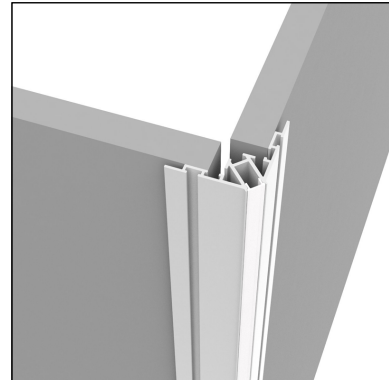

Trimless

PRO2050

DESCRIZIONE

Profili estrusi in alluminio anodizzati, con schermo in policarbonato opale incluso.

CARATTERISTICHE APPARECCHIO

materiale
colore
dimensioni

Alluminio
Grigio
200 cm.