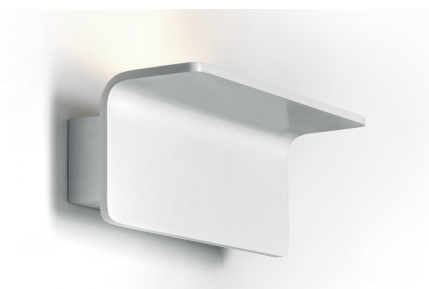

#### DESCRIZIONE

Elle è realizzato in alluminio verniciato bianco opaco ed è dotato di schermo in vetro diffondente. Si installa a parete ed è completo di sorgente LED ad alta efficienza e di driver integrato. È particolarmente indicato per l'illuminazione diffusa dell'ambiente grazie alla sua emissione "uplight".

#### CARATTERISTICHE APPARECCHIO

tipo di installazione  
materiale  
finitura  
colore  
potenza  
lumen output - emissione totale  
peso netto

a parete  
alluminio  
verniciato opaco  
Bianco  
24 W  
2230 lm  
1 kg.