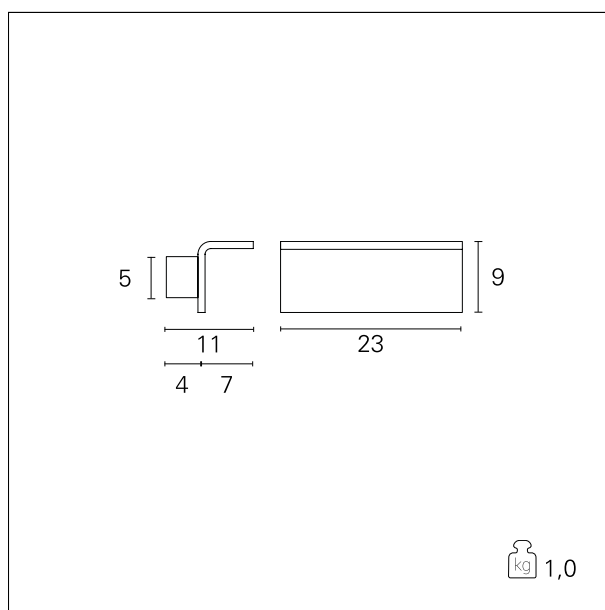

#### CARATTERISTICHE APPARECCHIO

tipo di installazione  
materiale  
finitura  
colore  
potenza  
lumen output - emissione totale  
peso netto

a parete  
alluminio  
verniciato opaco  
Bianco  
24 W  
2230 lm  
1 kg.