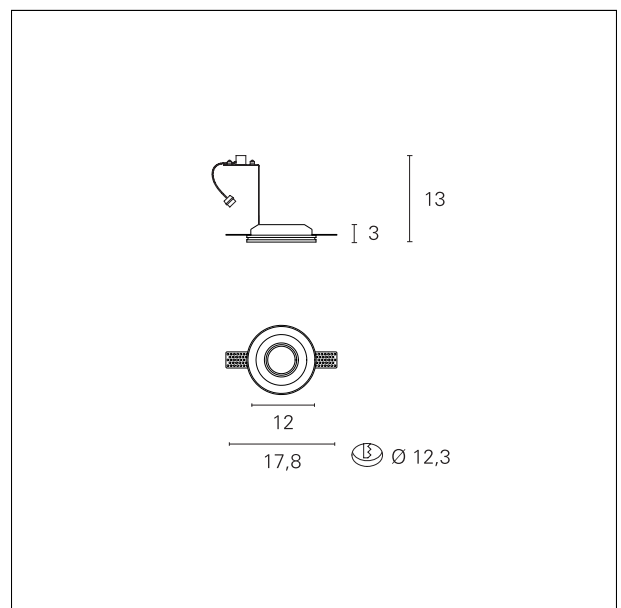

Plaster 11

INC1518 - max. 35 W

DESCRIÇÃO

Plaster recessed downlight complete with GU10 lamp holder for 220 / 230V LED bulb. Ideal for functional and easy installations. Bulb is not included with the product.

CARACTERÍSTICAS DOS PRODUTOS

Tipo de instalação	trimless
material	gesso
acabamento	Lisciato
Cor	bianco
Potência	max. 35 W
dimensões	ø 120 mm.
peso líquido	0,40 kg.

CARACTERÍSTICAS ELÉTRICAS

Alimentando	220÷240 V
driver	On:Off
classe de isolamento	Classe II

CARACTERÍSTICAS MECÂNICAS

IP produto	IP20
------------	-------------

Plaster 11

INC1518 - max. 35 W

DIMENSIONES DO RECESSO DO FURO:

Diâmetro do recesso do furo: **ø 123 mm.**

CARACTERÍSTICAS FONTE

tipo de fonte LED: **LED / HAGS**
conexão de origem: **GU10**