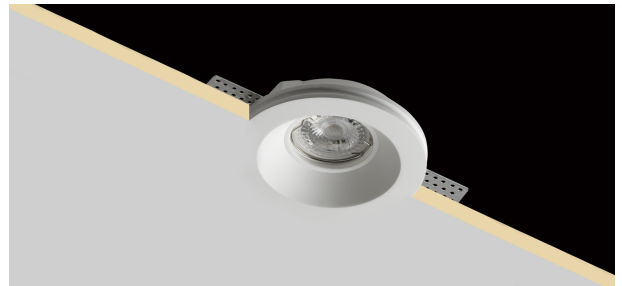

Plaster 11

INC1518 - max. 35 W

DESCRIÇÃO

Plaster recessed downlight complete with GU10 lamp holder for 220 / 230V LED bulb. Ideal for functional and easy installations. Bulb is not included with the product.

CARACTERÍSTICAS DOS PRODUTOS

Tipo de instalação	trimless
material	gesso
acabamento	Lisciato
Cor	bianco
Potência	max. 35 W
dimensões	ø 120 mm.
peso líquido	0,40 kg.

CARACTERÍSTICAS ELÉTRICAS

Alimentando	220÷240 V
driver	On:Off
classe de isolamento	Classe II

CARACTERÍSTICAS MECÂNICAS

IP produto	IP20
------------	-------------

Plaster 11

INC1518 - max. 35 W

DIMENSIONES DO RECESSO DO FURO:

Diâmetro do recesso do furo: **ø 123 mm.**

CARACTERÍSTICAS FONTE

tipo de fonte LED: **LED / HAGS**
conexão de origem: **GU10**