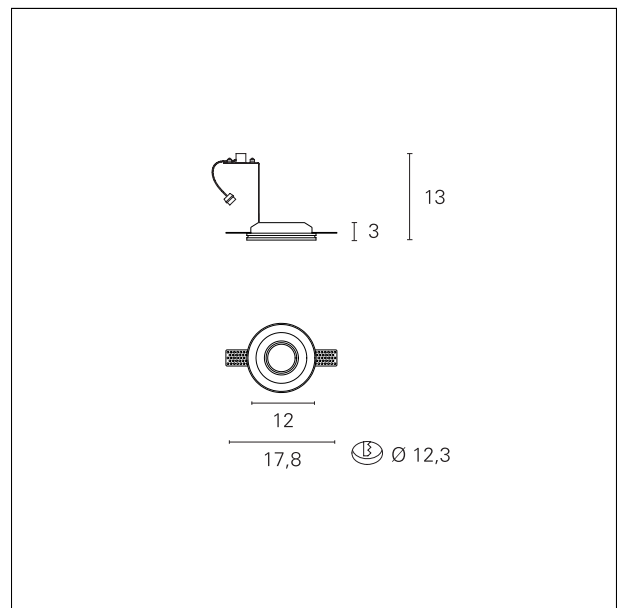

### Plaster 11

INC1518 - max. 35 W

#### DESCRIPCIÓN

Empotrado realizado en yeso. Portalámparas GU10 para bombilla led 220/230V incluido. Ideal para instalaciones donde se requiere funcionalidad y facilidad de uso. Bombilla no incluida.

#### CARACTERÍSTICAS DE PRODUCTOS

Tipo de instalación	<b>trimless</b>
material	<b>gesso</b>
acabado	<b>Lisciato</b>
Color	<b>bianco</b>
Potencia	<b>max. 35 W</b>
dimensiones	<b>ø 120 mm.</b>
peso neto	<b>0,40 kg.</b>

#### DIMENSIONES DEL HUECO DEL AGUJERO:

---

Diámetro del hueco del agujero: **ø 123 mm.**