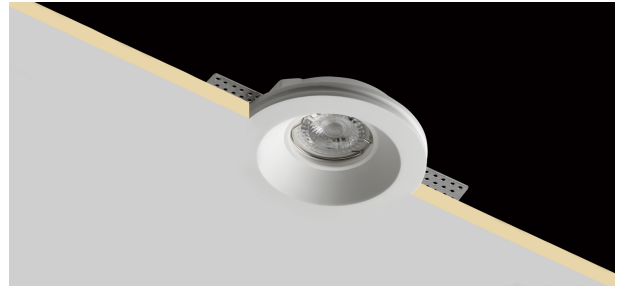

### Plaster 11

INC1518 - max. 35 W

#### DESCRIPCIÓN

Empotrado realizado en yeso. Portalámparas GU10 para bombilla led 220/230V incluido. Ideal para instalaciones donde se requiere funcionalidad y facilidad de uso. Bombilla no incluida.

#### CARACTERÍSTICAS DE PRODUCTOS

Tipo de instalación	<b>trimless</b>
material	<b>gesso</b>
acabado	<b>Lisciato</b>
Color	<b>bianco</b>
Potencia	<b>max. 35 W</b>
dimensiones	<b>ø 120 mm.</b>
peso neto	<b>0,40 kg.</b>