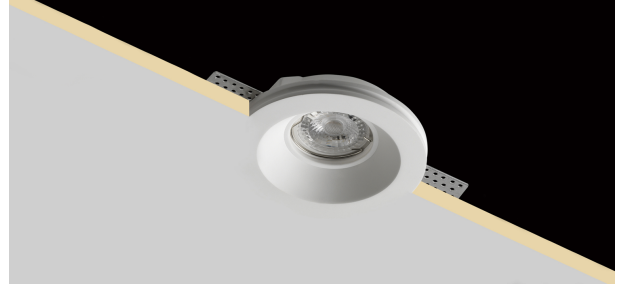

Plaster 11

INC1518 - max. 35 W

BESCHREIBUNG

Einbauleuchte aus Gips. Es ist komplett mit GU10-Lampenfassung für 220 / 230-V-LED-Lampe und ideal für Installationen, bei denen Funktionalität und Benutzerfreundlichkeit erforderlich sind. Leuchtmittel nicht im Lieferumfang enthalten

PRODUKT-DETTAILS

Installationstyp	trimless
Material	gesso
Finitur	Lisciato
Farbe	bianco
Leistung	max. 35 W
Groessen	ø 120 mm.
netto Gewicht	0,40 kg.

ELEKTRISCHE DETTAILS

Speisung	220÷240 V
Treiber	On:Off
Isolationsklasse	Classe II

MECHANISCHE DETTAILS

IP Schutzgrad des Produktes	IP20
-----------------------------	-------------

Plaster 11

INC1518 - max. 35 W

EINBAULOCH-DURCHMESSER

Einbauloch-Durchmesser **ø 123 mm.**

DETAILS DER LICHTQUELLE