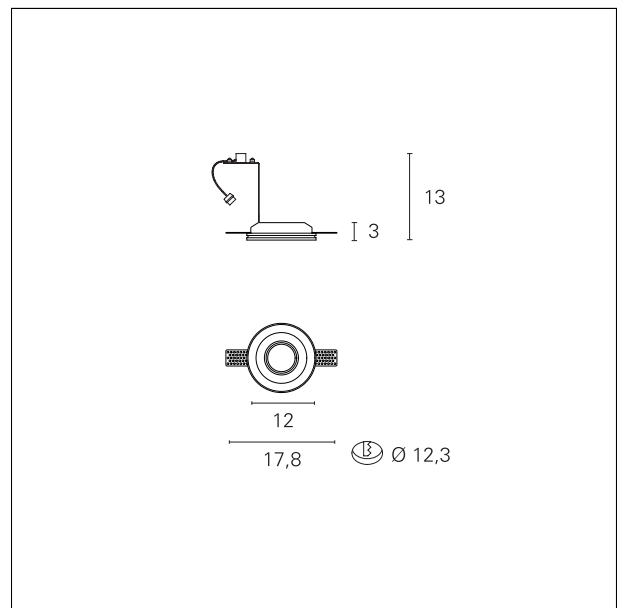

Plaster 11

INC1518 - max. 35 W

BESCHREIBUNG

Einbauleuchte aus Gips. Es ist komplett mit GU10-Lampenfassung für 220 / 230-V-LED-Lampe und ideal für Installationen, bei denen Funktionalität und Benutzerfreundlichkeit erforderlich sind. Leuchtmittel nicht im Lieferumfang enthalten

PRODUKT-DETTAILS

Installationstyp	trimless
Material	gesso
Finitur	Lisciato
Farbe	bianco
Leistung	max. 35 W
Groessen	ø 120 mm.
netto Gewicht	0,40 kg.

ELEKTRISCHE DETTAILS

Speisung	220÷240 V
Treiber	On:Off
Isolationsklasse	Classe II

MECHANISCHE DETTAILS

IP Schutzgrad des Produktes	IP20
-----------------------------	-------------

Plaster 11

INC1518 - max. 35 W

EINBAULOCH-DURCHMESSER

Einbauloch-Durchmesser **ø 123 mm.**

DETAILS DER LICHTQUELLE