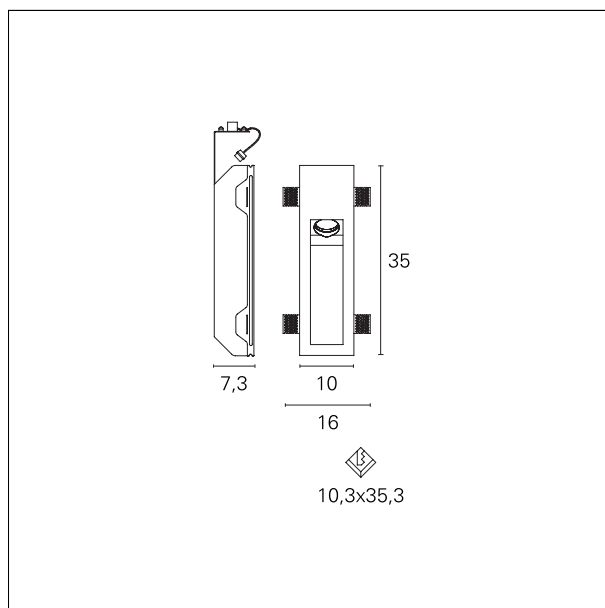

Plaster 13

INC1515 - max. 35 W

DESCRIPCIÓN

Empotrado en pared con emisión asimétrica para la iluminación rasante del suelo. Cuerpo en yeso con punto de fijación fuente de luz trasera. Completo con portalámparas GU10. Bombilla GU10 220/230V no incluida.

CARACTERÍSTICAS DE PRODUCTOS

Tipo de instalación	trimless
material	gesso
acabado	Lisciato
Color	bianco
Potencia	max. 35 W
peso neto	1,9 kg.

CARACTERÍSTICAS ELECTRICAS

Alimentación	220÷240 V
driver	On:Off
clase de aislamiento	Clase II

CARACTERÍSTICAS MECÁNICAS

IP producto	IP20
-------------	-------------

Plaster 13

INC1515 - max. 35 W

DIMENSÕES DEL HUECO DEL AGUJERO:

a x b hueco del agujero: **103 x 353 mm.**

CARACTERÍSTICAS FUENTE

tipo de fuente LED: **LED / HAGS**
conexión de fuente: **GU10**