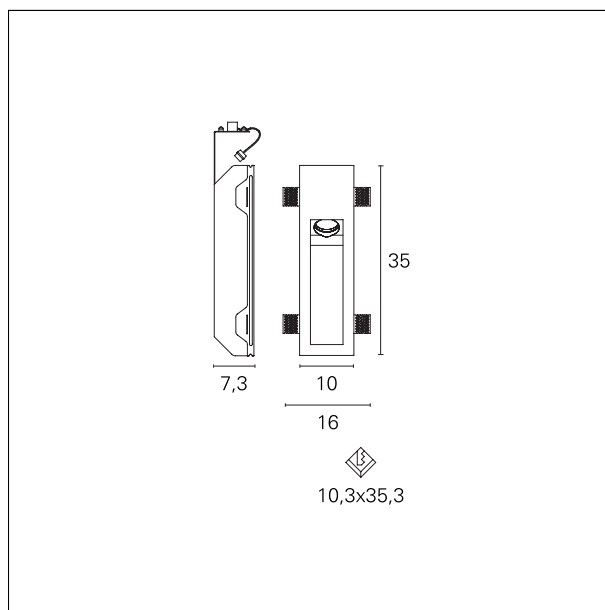

Plaster 13

INC1515 - max. 35 W

BESCHREIBUNG

Wandeinbauleuchte mit asymmetrischer Abstrahlung zur Bodenbeleuchtung. Gipskörper mit zurückversetztem Befestigungspunkt der Lichtquelle. Komplett mit GU10-Lampenfassung. GU10 220 / 230V Leuchtmittel nicht im Lieferumfang enthalten.

PRODUKT-DETTAILS

Installationstyp	trimless
Material	gesso
Finitur	Lisciato
Farbe	bianco
Leistung	max. 35 W
netto Gewicht	1,9 kg.

ELEKTRISCHE DETTAILS

Speisung	220÷240 V
Treiber	On:Off
Isolationsklasse	Classe II

MECHANISCHE DETTAILS

IP Schutzgrad des Produktes	IP20
-----------------------------	-------------

Plaster 13

INC1515 - max. 35 W

EINBAULOCH-DURCHMESSER

a x b Einbauloch **103 x 353 mm.**

DETAILS DER LICHTQUELLE