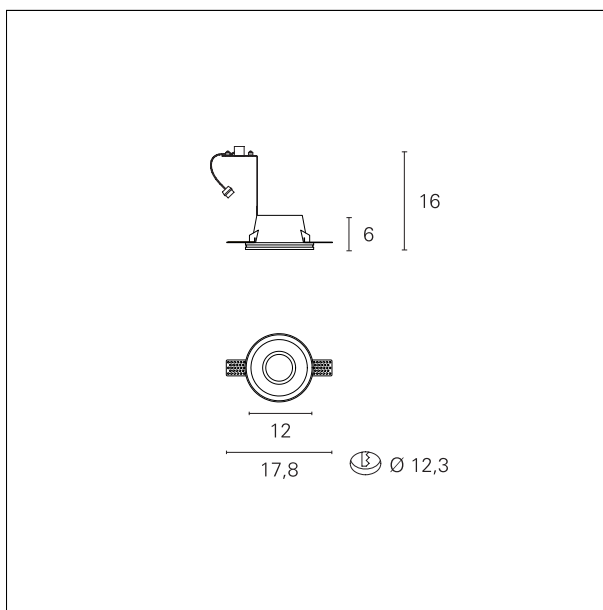

Plaster 10

INC1508 - max. 35 W

DESCRIÇÃO

Plaster recessed downlight with GU10 lampholder set back.
Product is complete with GU10 lamp holder for 220 / 230V LED bulb. Ideal for functional and easy installations. Bulb is not included with the product.

CARACTERÍSTICAS DOS PRODUTOS

Tipo de instalação	trimless
material	gesso
acabamento	Lisciato
Cor	bianco
Potência	max. 35 W
dimensões	ø 120 mm.
peso líquido	0,40 kg.

CARACTERÍSTICAS ELÉTRICAS

Alimentando	220÷240 V
driver	On:Off
classe de isolamento	Classe II

CARACTERÍSTICAS MECÂNICAS

IP produto	IP20
------------	-------------

Plaster 10

INC1508 - max. 35 W

DIMENSIONES DO RECESSO DO FURO:

Diâmetro do recesso do furo: **ø 123 mm.**

CARACTERÍSTICAS FONTE

tipo de fonte LED: **LED / HAGS**
conexão de origem: **GU10**