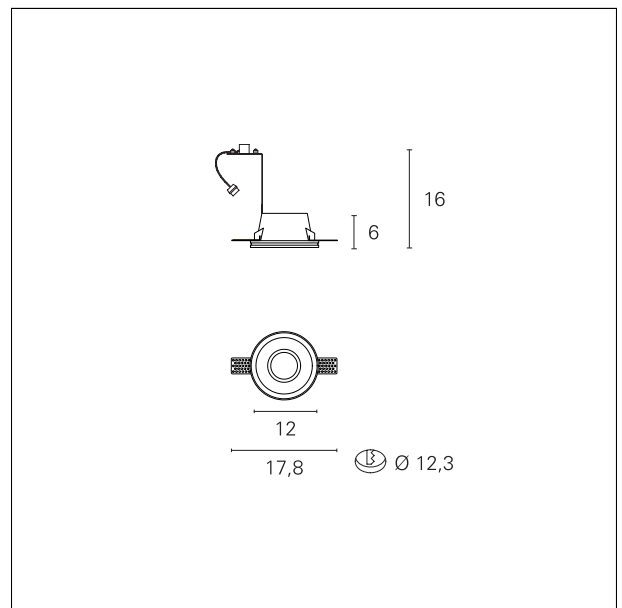

Plaster 10

INC1508 - max. 35 W

DESCRIPCIÓN

Empotrado realizado en yeso con bombilla GU10 en posición trasera. Portalámparas GU10 para bombilla led 220/230V incluido. Ideal para instalaciones donde se requiere funcionalidad y facilidad de uso. Bombilla no incluida.

CARACTERÍSTICAS DE PRODUCTOS

Tipo de instalación	trimless
material	gesso
acabado	Lisciato
Color	bianco
Potencia	max. 35 W
dimensiones	ø 120 mm.
peso neto	0,40 kg.

CARACTERÍSTICAS ELECTRICAS

Alimentación	220÷240 V
driver	On÷Off
clase de aislamiento	Clase II

CARACTERÍSTICAS MECÁNICAS

IP producto	IP20
-------------	-------------

Plaster 10

INC1508 - max. 35 W

DIMENSÕES DEL HUECO DEL AGUJERO:

Diámetro del hueco del agujero: **ø 123 mm.**

CARACTERÍSTICAS FUENTE

tipo de fuente LED: **LED / HAGS**
conexión de fuente: **GU10**