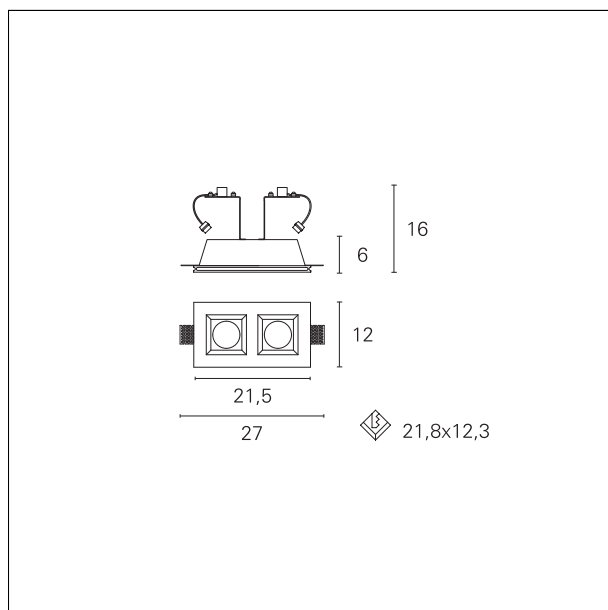

Plaster 5

INC1503 - 1x Spot - max. 2x 35 W

DESCRIÇÃO

Plaster recessed downlight with GU10 lampholders set back. Product is complete with 2 GU10 lamp holders for 220 / 230V LED bulb. Ideal for functional and easy installations. Bulbs are not included with the product.

CARACTERÍSTICAS DOS PRODUTOS

Tipo de instalação	trimless
material	gesso
acabamento	Lisciato
Cor	bianco
Potência	max. 2x 35 W
dimensões	215 x 120 mm.

CARACTERÍSTICAS ELÉTRICAS

Alimentando	220÷240 V
driver	On÷Off
classe de isolamento	Classe II

CARACTERÍSTICAS MECÂNICAS

IP produto	IP20
------------	-------------

Plaster 5

INC1503 - 1x Spot - max. 2x 35 W

DIMENSIONES DO RECESSO DO FURO:

a x b recesso do furo: **218 x 123 mm.**

CARACTERÍSTICAS FONTE