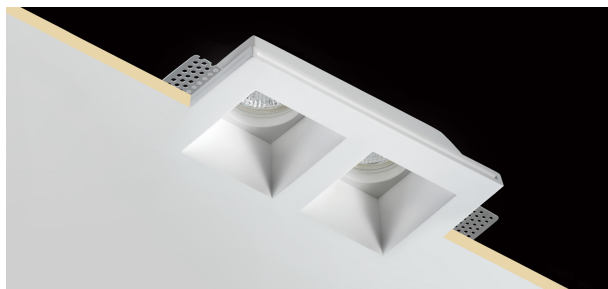

Plaster 5

INC1503 - 1x Spot - max. 2x 35 W

DESCRIÇÃO

Plaster recessed downlight with GU10 lampholders set back. Product is complete with 2 GU10 lamp holders for 220 / 230V LED bulb. Ideal for functional and easy installations. Bulbs are not included with the product.

CARACTERÍSTICAS DOS PRODUTOS

Tipo de instalação	trimless
material	gesso
acabamento	Lisciato
Cor	bianco
Potência	max. 2x 35 W
dimensões	215 x 120 mm.

CARACTERÍSTICAS ELÉTRICAS

Alimentando	220÷240 V
driver	On÷Off
classe de isolamento	Classe II

CARACTERÍSTICAS MECÂNICAS

IP produto	IP20
------------	-------------

Plaster 5

INC1503 - 1x Spot - max. 2x 35 W

DIMENSIONES DO RECESSO DO FURO:

a x b recesso do furo: **218 x 123 mm.**

CARACTERÍSTICAS FONTE