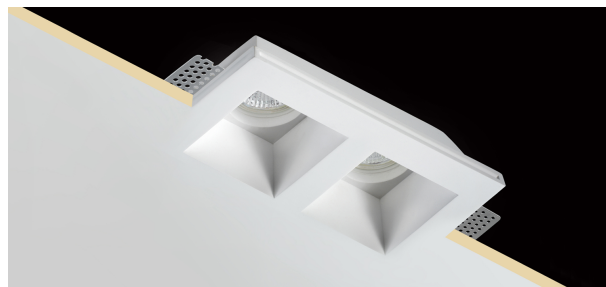

### Plaster 5

**INC1503** - 1x Spot - max. 2x 35 W

#### DESCRIPTION

Encastré en plâtre avec ampoules GU10 en position arrière. Deux douilles GU10 pour ampoule LED 220/230V inclus. Idéal pour les installations nécessitant fonctionnalité et facilité d'utilisation. Ampoules non incluses.

#### CARACTÉRISTIQUES DES PRODUITS

type d'installation	<b>trimless</b>
Matériel	<b>gesso</b>
finition	<b>Lisciato</b>
couleur	<b>bianco</b>
Puissance	<b>max. 2x 35 W</b>
Dimensions	<b>215 x 120 mm.</b>