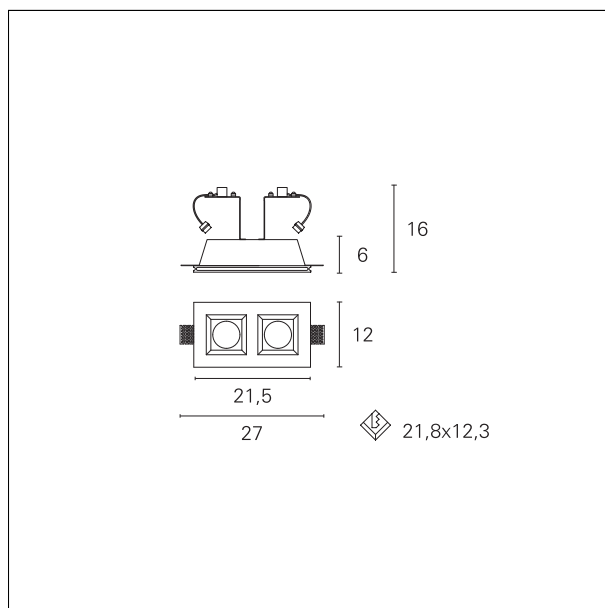

### Plaster 5

**INC1503** - 1x Spot - max. 2x 35 W

#### DESCRIPTION

Encastré en plâtre avec ampoules GU10 en position arrière. Deux douilles GU10 pour ampoule LED 220/230V inclus. Idéal pour les installations nécessitant fonctionnalité et facilité d'utilisation. Ampoules non incluses.

#### CARACTÉRISTIQUES DES PRODUITS

type d'installation	<b>trimless</b>
Matériel	<b>gesso</b>
finition	<b>Lisciato</b>
couleur	<b>bianco</b>
Puissance	<b>max. 2x 35 W</b>
Dimensions	<b>215 x 120 mm.</b>

#### DIMENSIONS DES TROUS

a x b trou encastré **218 x 123 mm.**