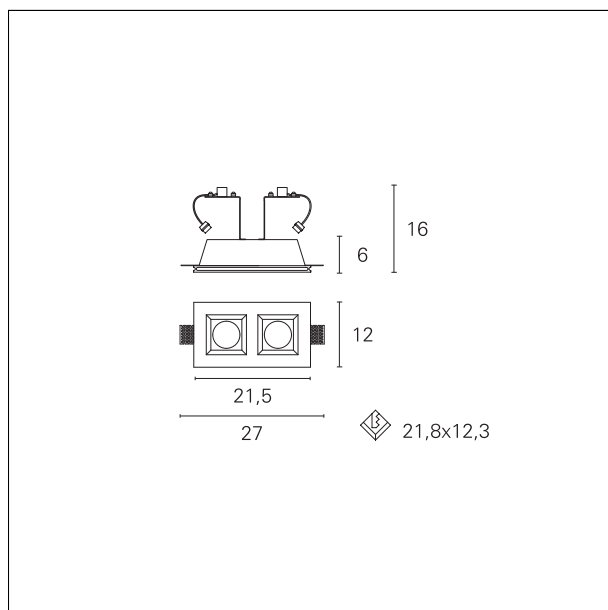

### Plaster 5

**INC1503** - 1x Spot - max. 2x 35 W

#### DESCRIPCIÓN

Empotrado realizado en yeso con bombillas GU10 en posición trasera. Dos portalámparas GU10 para bombilla led 220/230V incluidos. Ideal para instalaciones donde se requiere funcionalidad y facilidad de uso. Bombillas no incluidas.

#### CARACTERÍSTICAS DE PRODUCTOS

Tipo de instalación	<b>trimless</b>
material	<b>gesso</b>
acabado	<b>Lisciato</b>
Color	<b>bianco</b>
Potencia	<b>max. 2x 35 W</b>
dimensiones	<b>215 x 120 mm.</b>

#### DIMENSIONES DEL HUECO DEL AGUJERO:

---

a x b hueco del agujero: **218 x 123 mm.**