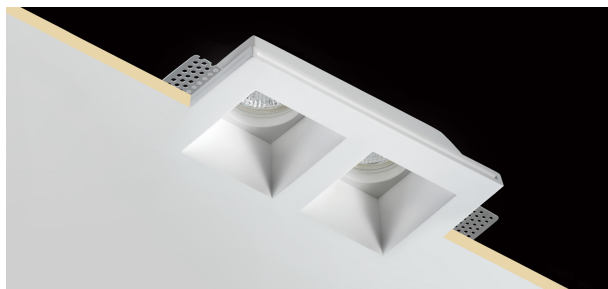

### Plaster 5

**INC1503** - 1x Spot - max. 2x 35 W

#### DESCRIPCIÓN

Empotrado realizado en yeso con bombillas GU10 en posición trasera. Dos portalámparas GU10 para bombilla led 220/230V incluidos. Ideal para instalaciones donde se requiere funcionalidad y facilidad de uso. Bombillas no incluidas.

#### CARACTERÍSTICAS DE PRODUCTOS

Tipo de instalación	<b>trimless</b>
material	<b>gesso</b>
acabado	<b>Lisciato</b>
Color	<b>bianco</b>
Potencia	<b>max. 2x 35 W</b>
dimensiones	<b>215 x 120 mm.</b>