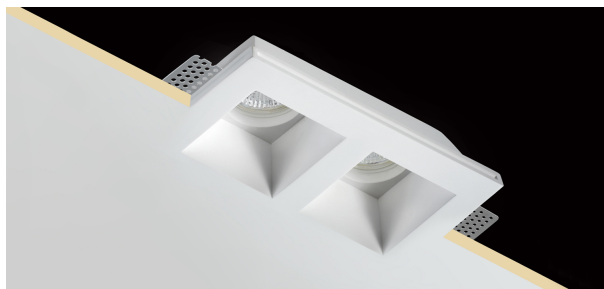

Plaster 5

INC1503 - 1x Spot - max. 2x 35 W

BESCHREIBUNG

Apparecchio da incasso realizzato in gesso con posizione delle lampadine GU10 arretrate. È completo di 2 portalampada GU10 per lampadine LED 220/230V. Il prodotto è ideale per installazioni in cui si richiede funzionalità e semplicità di utilizzo. Lampadine non incluse nell'apparecchio.

PRODUKT-DETTAILS

Installationstyp	trimless
Material	gesso
Finitur	Liscio
Farbe	bianco
Leistung	max. 2x 35 W
Groessen	215 x 120 mm.

ELEKTRISCHE DETTAILS

Speisung	220÷240 V
Treiber	On:Off
Isolationsklasse	Classe II

MECHANISCHE DETTAILS

IP Schutzgrad des Produktes	IP20
-----------------------------	-------------

Plaster 5

INC1503 - 1x Spot - max. 2x 35 W

EINBAULOCH-DURCHMESSER

a x b Einbauloch **218 x 123 mm.**

DETAILS DER LICHTQUELLE