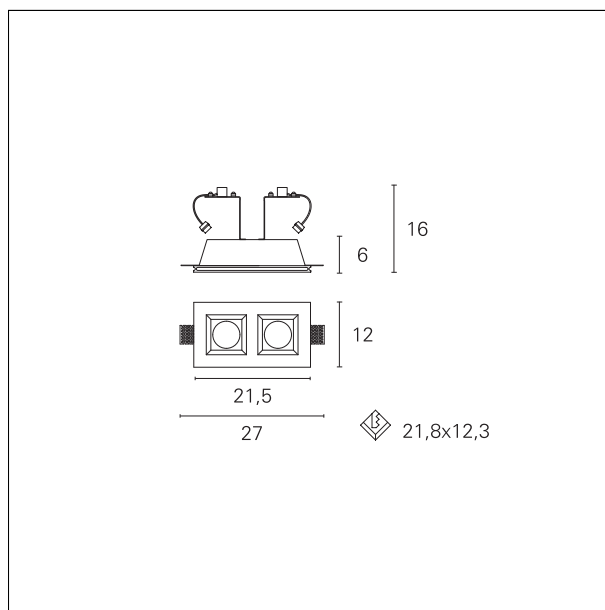

Plaster 5

INC1503 - 1x Spot - max. 2x 35 W

BESCHREIBUNG

Apparecchio da incasso realizzato in gesso con posizione delle lampadine GU10 arretrate. È completo di 2 portalampada GU10 per lampadine LED 220/230V. Il prodotto è ideale per installazioni in cui si richiede funzionalità e semplicità di utilizzo. Lampadine non incluse nell'apparecchio.

PRODUKT-DETTAILS

Installationstyp	trimless
Material	gesso
Finitur	Liscio
Farbe	bianco
Leistung	max. 2x 35 W
Groessen	215 x 120 mm.

ELEKTRISCHE DETTAILS

Speisung	220÷240 V
Treiber	On:Off
Isolationsklasse	Classe II

MECHANISCHE DETTAILS

IP Schutzgrad des Produktes	IP20
-----------------------------	-------------

Plaster 5

INC1503 - 1x Spot - max. 2x 35 W

EINBAULOCH-DURCHMESSER

a x b Einbauloch **218 x 123 mm.**

DETAILS DER LICHTQUELLE