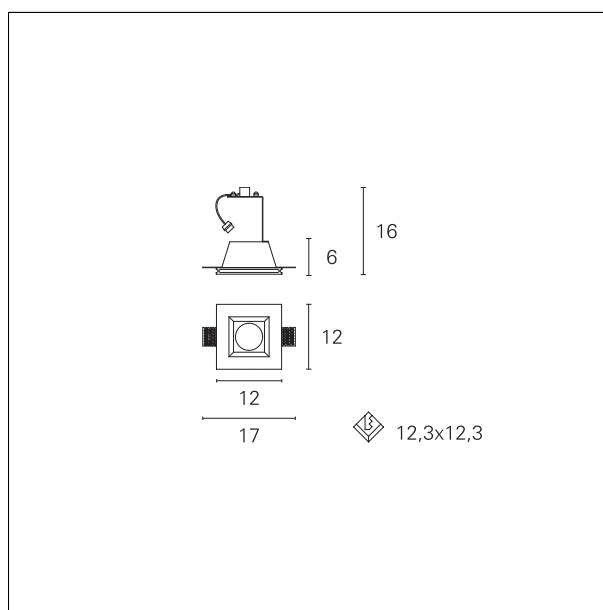

Plaster 3

INC1501 - 1x Spot - max. 35 W

DESCRIÇÃO

Plaster recessed downlight with GU10 lampholder set back.
Product is complete with GU10 lamp holder for 220 / 230V LED bulb. Ideal for functional and easy installations. Bulb is not included with the product.

CARACTERÍSTICAS DOS PRODUTOS

Tipo de instalação	trimless
material	gesso
acabamento	Lisciato
Cor	bianco
Potência	max. 35 W
dimensões	120 x 120 mm.
peso líquido	0,70 kg.

CARACTERÍSTICAS ELÉTRICAS

Alimentando	220÷240 V
driver	On:Off
classe de isolamento	Classe II

CARACTERÍSTICAS MECÂNICAS

IP produto	IP20
------------	-------------

Plaster 3

INC1501 - 1x Spot - max. 35 W

DIMENSIONES DO RECESSO DO FURO:

a x b recesso do furo: **123 x 123 mm.**

CARACTERÍSTICAS FONTE

tipo de fonte LED: **LED / HAGS**
conexão de origem: **GU10**