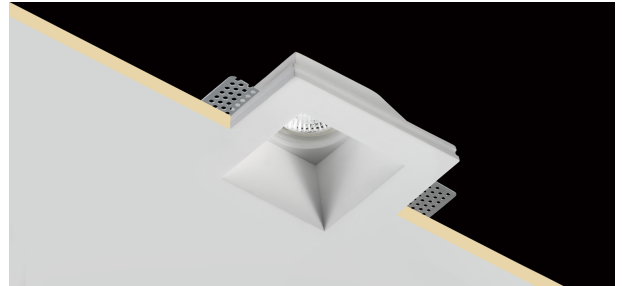

Plaster 3

INC1501 - 1x Spot - max. 35 W

DESCRIPCIÓN

Empotrado realizado en yeso con bombilla GU10 en posición trasera. Portalámparas GU10 para bombilla led 220/230V incluido. Ideal para instalaciones donde se requiere funcionalidad y facilidad de uso. Bombilla no incluida.

CARACTERÍSTICAS DE PRODUCTOS

Tipo de instalación	trimless
material	gesso
acabado	Lisciato
Color	bianco
Potencia	max. 35 W
dimensiones	120 x 120 mm.
peso neto	0,70 kg.

CARACTERÍSTICAS ELECTRICAS

Alimentación	220÷240 V
driver	On÷Off
clase de aislamiento	Clase II

CARACTERÍSTICAS MECÁNICAS

IP producto	IP20
-------------	-------------

Plaster 3

INC1501 - 1x Spot - max. 35 W

DIMENSÕES DEL HUECO DEL AGUJERO:

a x b hueco del agujero: **123 x 123 mm.**

CARACTERÍSTICAS FUENTE

tipo de fuente LED: **LED / HAGS**
conexión de fuente: **GU10**

CARACTERÍSTICAS LUMINOTÉCNICAS

Emisión: **rotosimmetrica**