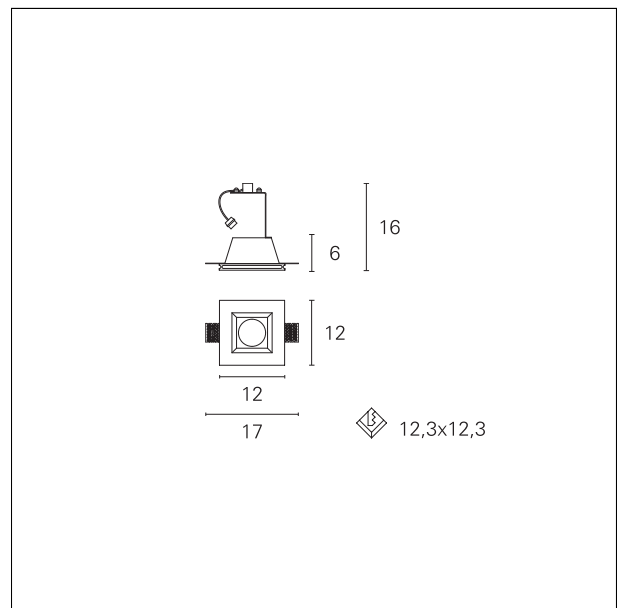

Plaster 3

INC1501 - 1x Spot - max. 35 W

DESCRIPCIÓN

Empotrado realizado en yeso con bombilla GU10 en posición trasera. Portalámparas GU10 para bombilla led 220/230V incluido. Ideal para instalaciones donde se requiere funcionalidad y facilidad de uso. Bombilla no incluida.

CARACTERÍSTICAS DE PRODUCTOS

Tipo de instalación	trimless
material	gesso
acabado	Lisciato
Color	bianco
Potencia	max. 35 W
dimensiones	120 x 120 mm.
peso neto	0,70 kg.

CARACTERÍSTICAS ELECTRICAS

Alimentación	220÷240 V
driver	On÷Off
clase de aislamiento	Clase II

CARACTERÍSTICAS MECÁNICAS

IP producto	IP20
-------------	-------------

Plaster 3

INC1501 - 1x Spot - max. 35 W

DIMENSÕES DEL HUECO DEL AGUJERO:

a x b hueco del agujero: **123 x 123 mm.**

CARACTERÍSTICAS FUENTE