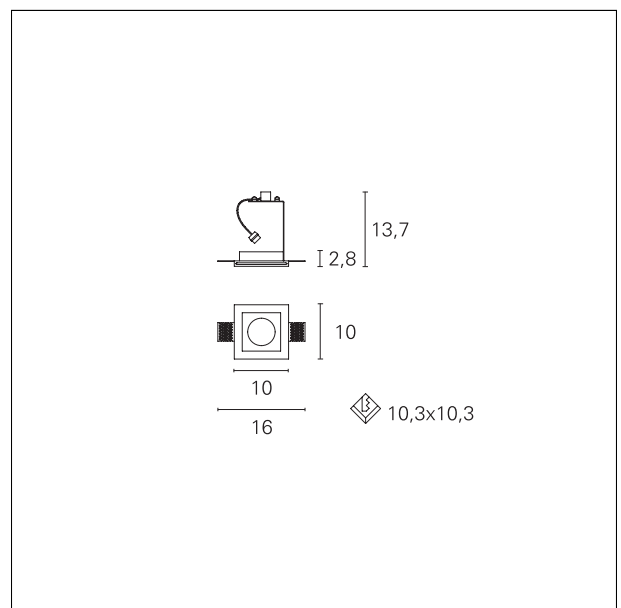

Plaster 2

INC1500 - max. 35 W

DESCRIÇÃO

Plaster recessed downlight complete with GU10 lamp holder for 220 / 230V LED bulb. Ideal for functional and easy installations. Bulb is not included with the product.

CARACTERÍSTICAS DOS PRODUTOS

Tipo de instalação	trimless
material	gesso
acabamento	Lisciato
Cor	bianco
Potência	max. 35 W
peso líquido	0,40 kg.

CARACTERÍSTICAS ELÉTRICAS

Alimentando	220÷240 V
driver	On:Off
classe de isolamento	Classe II

CARACTERÍSTICAS MECÂNICAS

IP produto	IP20
------------	-------------

Plaster 2

INC1500 - max. 35 W

DIMENSIONES DO RECESSO DO FURO:

a x b recesso do furo: **103 x 103 mm.**

CARACTERÍSTICAS FONTE

tipo de fonte LED: **LED / HAGS**
conexão de origem: **GU10**