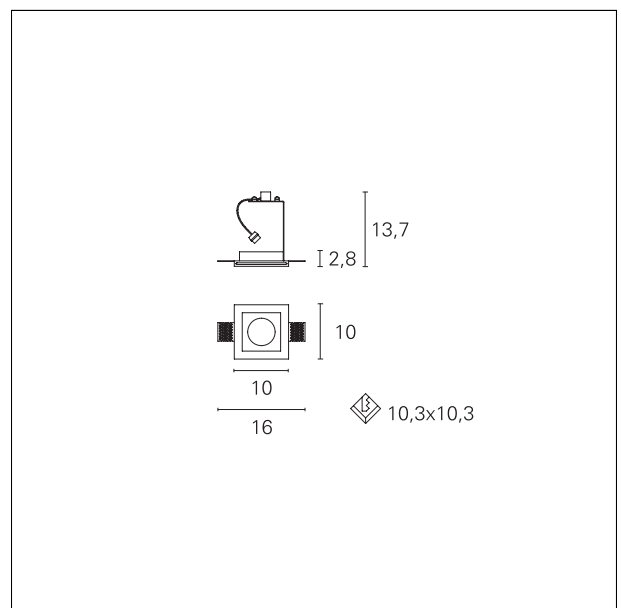

### Plaster 2

INC1500 - max. 35 W

#### DESCRIPCIÓN

Empotrado realizado en yeso. Portalámparas GU10 para bombilla led 220/230V incluido. Ideal para instalaciones donde se requiere funcionalidad y facilidad de uso. Bombilla no incluida.

#### CARACTERÍSTICAS DE PRODUCTOS

Tipo de instalación	<b>trimless</b>
material	<b>gesso</b>
acabado	<b>Lisciato</b>
Color	<b>bianco</b>
Potencia	<b>max. 35 W</b>
peso neto	<b>0,40 kg.</b>

#### DIMENSÕES DEL HUECO DEL AGUJERO:

---

a x b hueco del agujero: **103 x 103 mm.**