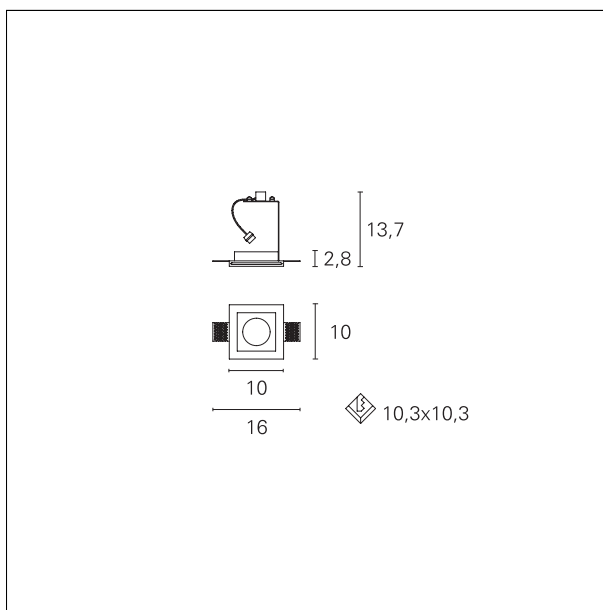

Plaster 2

INC1500 - max. 35 W

BESCHREIBUNG

Einbauleuchte aus Gips. Es ist komplett mit GU10-Lampenfassung für 220 / 230-V-LED-Lampe und ideal für Installationen, bei denen Funktionalität und Benutzerfreundlichkeit erforderlich sind. Leuchtmittel nicht im Lieferumfang enthalten

PRODUKT-DETTAILS

Installationstyp	trimless
Material	gesso
Finitur	Lisciato
Farbe	bianco
Leistung	max. 35 W
netto Gewicht	0,40 kg.

ELEKTRISCHE DETTAILS

Speisung	220÷240 V
Treiber	On:Off
Isolationsklasse	Classe II

MECHANISCHE DETTAILS

IP Schutzgrad des Produktes	IP20
-----------------------------	-------------

Plaster 2

INC1500 - max. 35 W

EINBAULOCH-DURCHMESSER

a x b Einbauloch **103 x 103 mm.**

DETAILS DER LICHTQUELLE